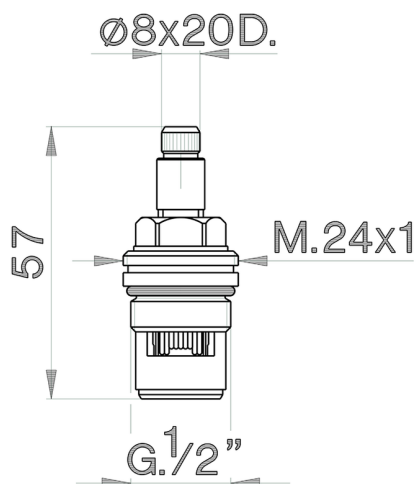

## Montura cerámica 1/2" DX 180° REPUESTOS\_ZZ928460

MODELO **ZZ928460**

Montura cerámica 1/2" DX 180°, varilla "TR"

ACABADOS DISPONIBLES

 **04** 04 Sin acabado

CARACTERÍSTICAS

2024-11-01