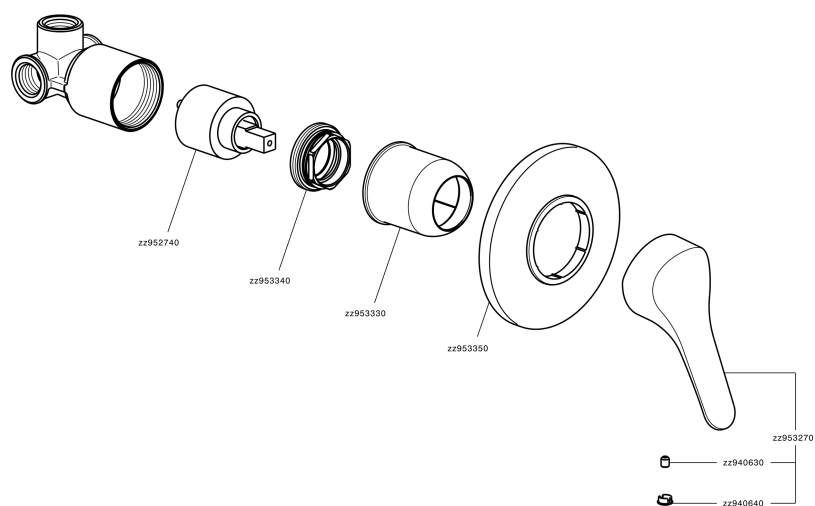

Ducha monomando empotrada MITO3_M3000300

M3000300

<https://es.cisal.it/ducha-monomando-empotrada-mito3m3000300>

2024-11-01