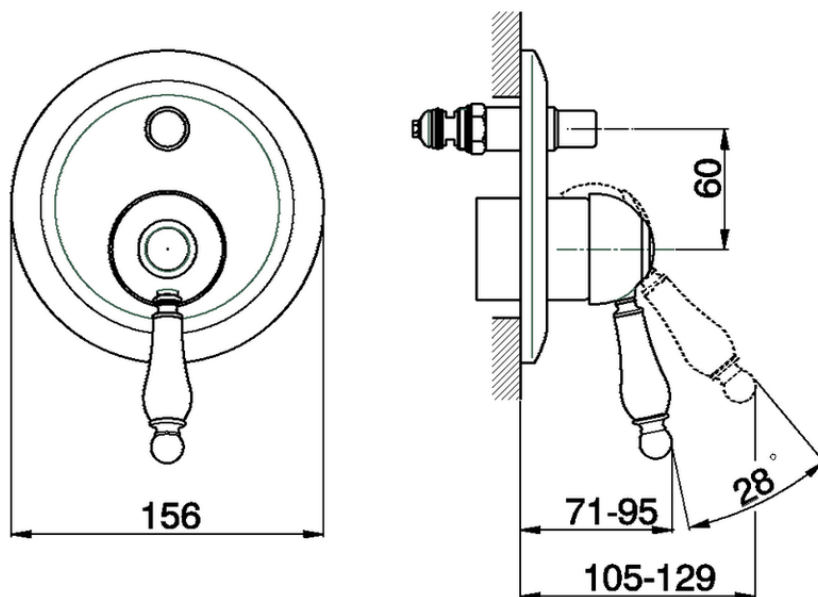

## Parte externa monomando baño/ducha empotrado ARCANA EMPRESS\_EM002100

EM002100

<https://es.cisal.it/parte-externa-monomando-bano-ducha-empotrado-arcana-empress-em002100>

ZA002210

<https://es.cisal.it/parte-empotrada-monomando-bano-ducha-empotrado-za002210>