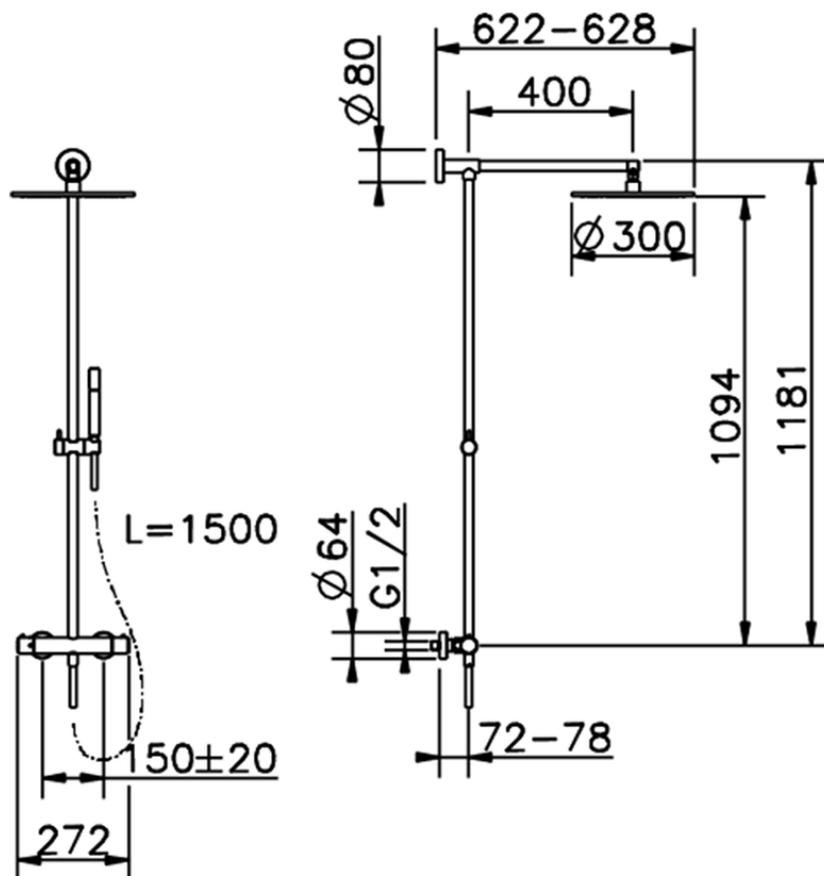

Columna termostática ducha 2 funciones COLUMNAS DUCHA_SMC78010

SMC78010

<https://es.cisal.it/columna-termostatica-ducha-2-funciones-columnas-ducha-smc78010>

2024-11-21