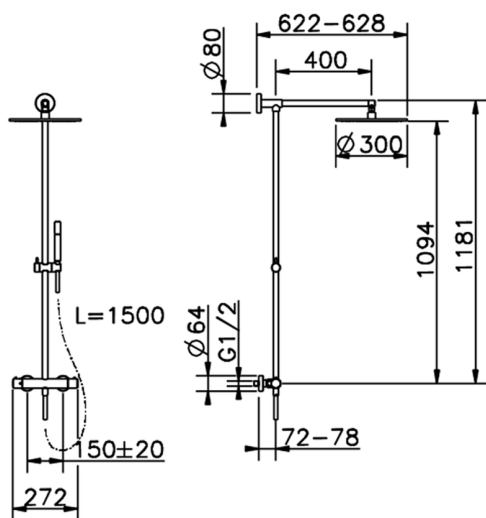

## Columna termostática ducha 2 funciones COLUMNAS DUCHA\_SMC78010

MODELO **SMC78010**

Columna termostática ducha 2 funciones, devia stop 2 salidas, columna fija, soporte duchita corredero en Latón, duchita una función minimal de Latón, rociador redondo Ø 300 mm es. 8 mm de LATÓN, flexible liso SUPREME 150 cm

ACABADOS DISPONIBLES

-  **21** 21 Cromo
-  **2B** 2B Níquel Brillo
-  **40** 40 Negro Mate
-  **4Q** 4Q Blanco Mate

CARACTERÍSTICAS

Recambio Cartucho **24.04A.PP**

**Cartucho Termostático Plus P 8X20**

### DeviaStop

La tecnología Cisal DeviaStop le permite ajustar el caudal de agua y dirigirla hacia la salida elegida (rociador superior, ducha de mano, etc.).