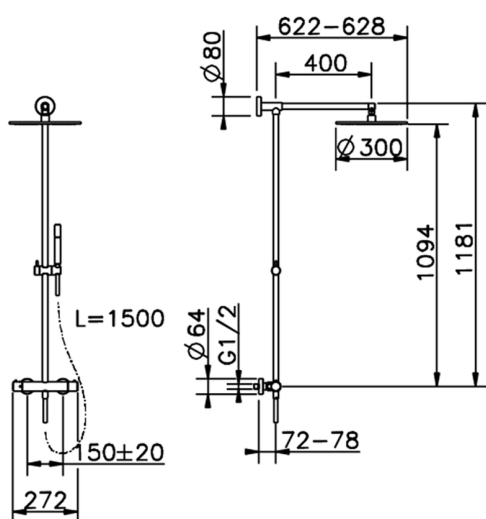

Columna termostática ducha 2 funciones COLUMNAS DUCHA_SMC78010

MODELO **SMC78010**

Columna termostática ducha 2 funciones, devia stop 2 salidas, columna fija, soporte duchita corredero en Latón, duchita una función minimal de Latón, rociador redondo Ø 300 mm es. 8 mm de LATÓN, flexible liso SUPREME 150 cm

ACABADOS DISPONIBLES

-  **21** 21 Cromo
-  **2B** 2B Níquel Brillo
-  **40** 40 Negro Mate
-  **4Q** 4Q Blanco Mate

CARACTERÍSTICAS

Recambio Cartucho **24.04A.PP**

Cartucho Termostático Plus P 8X20

DeviaStop