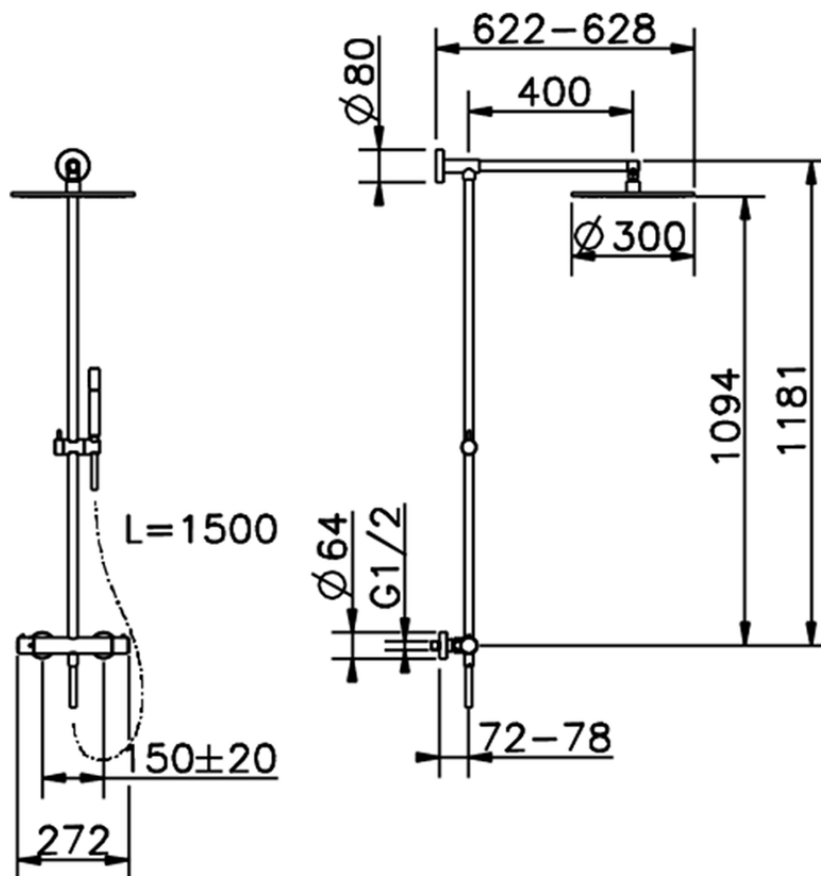

Columna termostática ducha 2 funciones COLUMNAS DUCHA_SMC78010

SMC78010

<https://es.cisal.it/columna-termostatica-ducha-2-funciones-columnas-ducha-smc78010>

2024-11-21