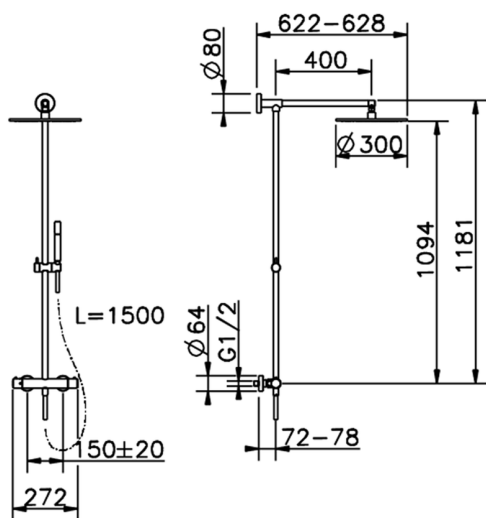

Columna termostática ducha 2 funciones COLUMNAS DUCHA_SMC78010

MODELO **SMC78010**

Columna termostática ducha 2 funciones, devia stop 2 salidas, columna fija, soporte duchita corredero en Latón, duchita una función minimal de Latón, rociador redondo Ø 300 mm es. 8 mm de LATÓN, flexible liso SUPREME 150 cm

ACABADOS DISPONIBLES

-  **21** 21 Cromo
-  **2B** 2B Níquel Brillo
-  **40** 40 Negro Mate
-  **4Q** 4Q Blanco Mate

CARACTERÍSTICAS

Recambio Cartucho **24.04A.PP**

Cartucho Termostático Plus P 8X20

DeviaStop