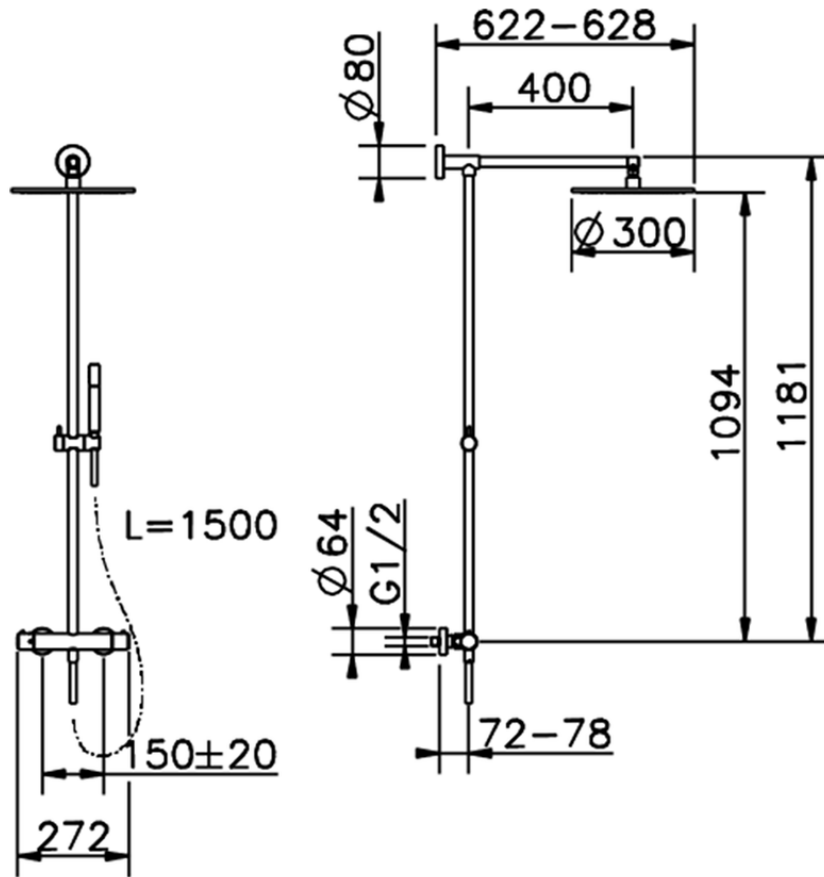

Columna termostática ducha 2 funciones COLUMNAS DUCHA_SMC78010

SMC78010

<https://es.cisal.it/columna-termostatica-ducha-2-funciones-columnas-ducha-smc78010>

2024-11-21