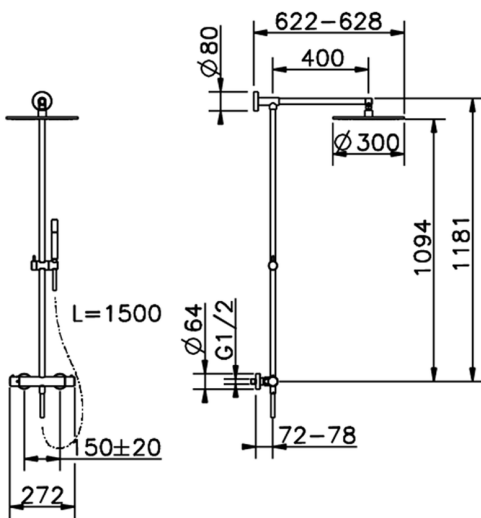

## Columna termostática ducha 2 funciones COLUMNAS DUCHA\_SMC78010

MODELO **SMC78010**

Columna termostática ducha 2 funciones, devia stop 2 salidas, columna fija, soporte duchita corredero en Latón, duchita una función minimal de Latón, rociador redondo Ø 300 mm es. 8 mm de LATÓN, flexible liso SUPREME 150 cm

ACABADOS DISPONIBLES

-  **21** 21 Cromo
-  **2B** 2B Níquel Brillo
-  **40** 40 Negro Mate
-  **4Q** 4Q Blanco Mate

CARACTERÍSTICAS

Recambio Cartucho **24.04A.PP**

**Cartucho Termostático Plus P 8X20**

### DeviaStop

La tecnología Cisal DeviaStop le permite ajustar el caudal de agua y dirigirla hacia la salida elegida (rociador superior, ducha de mano, etc.).