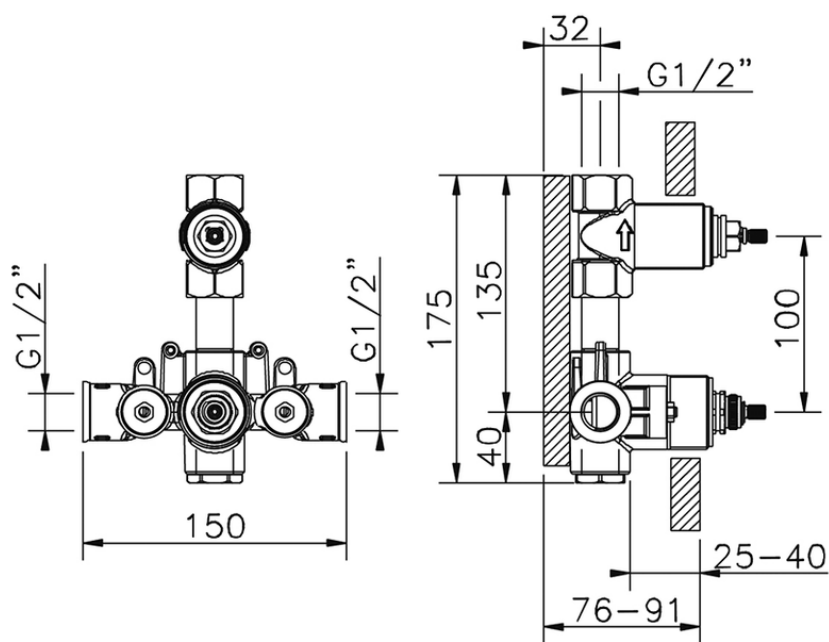

Parte externa termostático ducha emp. 1 salida HI-RISE_RI009300

RI009300

<https://es.cisal.it/parte-externa-termostatico-ducha-emp-1-salida-hi-rise-ri009300>

ZA009301

<https://es.cisal.it/parte-empotrada-termostatico-ducha-1-salida-empotrado-za009301>