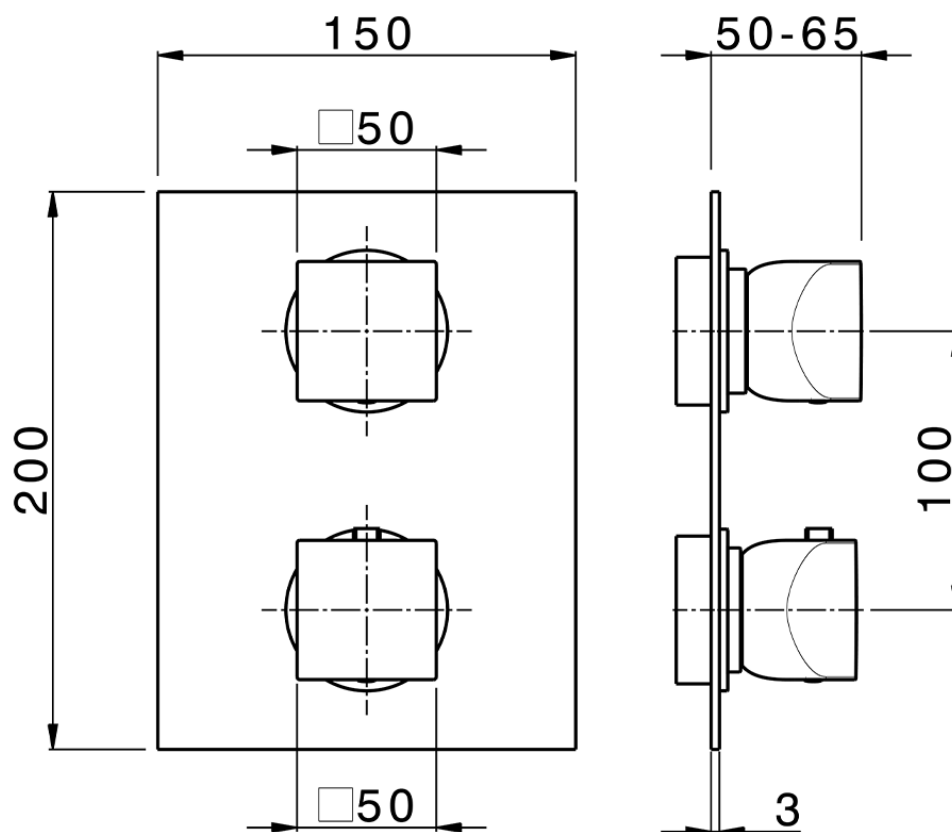

Parte externa termostático ducha emp. 1 salida HI-RISE_RI009300

RI009300

<https://es.cisal.it/parte-externa-termostatico-ducha-emp-1-salida-hi-rise-ri009300>

ZA009301

<https://es.cisal.it/parte-empotrada-termostatico-ducha-1-salida-empotrado-za009301>