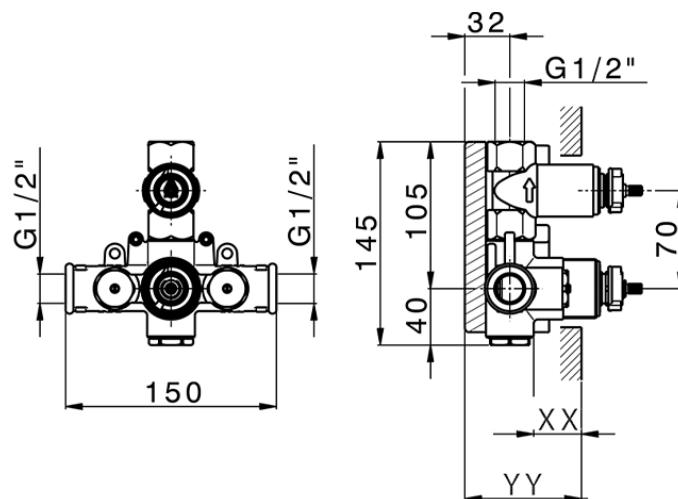

Lavabo monomando SLIM_SM000730

SM000730

<https://es.cisal.it/lavabo-monomando-slim-sm000730>

Piastra/Plate/Plaque/Platte/Placa
 2-3mm: XX 25-40 YY 76-91
 10mm: XX 16-31 YY 65-80

ZA007301

<https://es.cisal.it/parte-empotrada-termostatico-ducha-1-salida-empotrado-za007301>