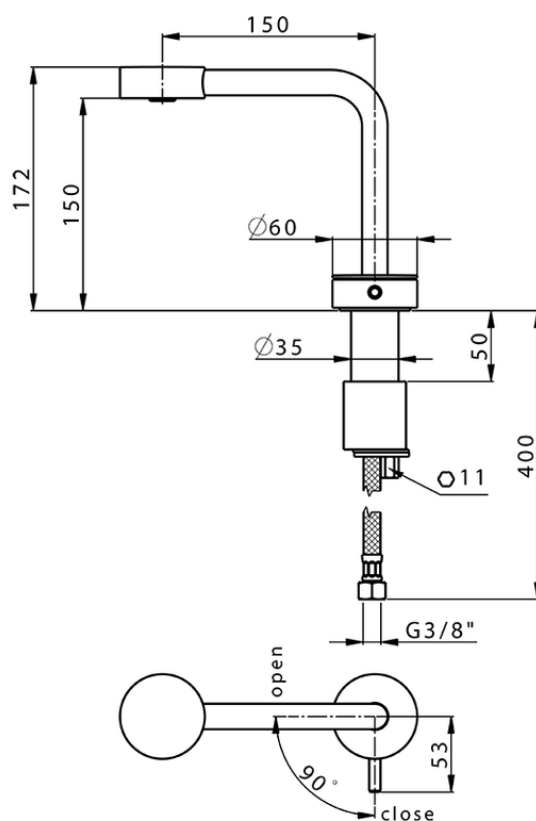

Lavabo monomando SLIM_SM000730

SM000730

<https://es.cisal.it/lavabo-monomando-slim-sm000730>

Piastra/Plate/Plaque/Platte/Placa
 2-3mm: XX 25-40 YY 76-91
 10mm: XX 16-31 YY 65-80

ZA007301

<https://es.cisal.it/parte-empotrada-termostatico-ducha-1-salida-empotrado-za007301>