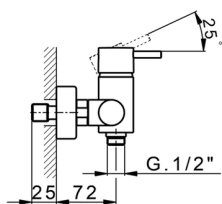

Ducha monomando LESS MINIMAL_LM000440

MODELO **LM000440**

Ducha monomando, sin conjunto ducha, conexión para flexible 1/2" M

ACABADOS DISPONIBLES

-  **21** 21 Cromo
-  **2F** 2F Niquel Cepillado
-  **40** 40 Negro Mate
-  **4Q** 4Q Blanco Mate

CARACTERÍSTICAS

Recambio Cartucho **ZZ93196000**

Cartucho Monomando 38 mm

2026-06-16