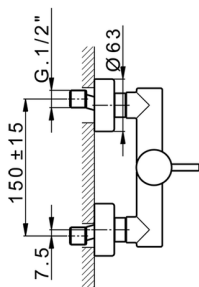

Ducha monomando LESS MINIMAL_LM000440

MODELO **LM000440**

Ducha monomando, sin conjunto ducha, conexión para flexible 1/2" M

ACABADOS DISPONIBLES

-  **21** 21 Cromo
-  **2F** 2F Niquel Cepillado
-  **40** 40 Negro Mate
-  **4Q** 4Q Blanco Mate

CARACTERÍSTICAS

Recambio Cartucho **ZZ93196000**

Cartucho Monomando 38 mm

2026-06-16