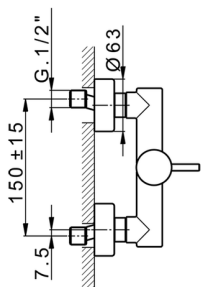

Ducha monomando LESS MINIMAL_LM000440

MODELO **LM000440**

Ducha monomando, sin conjunto ducha, conexión para flexible 1/2" M

ACABADOS DISPONIBLES

-  **21** 21 Cromo
-  **2F** 2F Niquel Cepillado
-  **40** 40 Negro Mate
-  **4Q** 4Q Blanco Mate

CARACTERÍSTICAS

Recambio Cartucho **ZZ93196000**

Cartucho Monomando 38 mm

2026-06-14