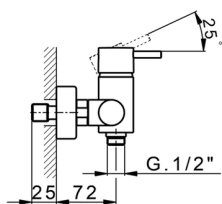

Ducha monomando LESS MINIMAL_LM000440

MODELO **LM000440**

Ducha monomando, sin conjunto ducha, conexión para flexible 1/2" M

ACABADOS DISPONIBLES

-  **21** 21 Cromo
-  **2F** 2F Niquel Cepillado
-  **40** 40 Negro Mate
-  **4Q** 4Q Blanco Mate

CARACTERÍSTICAS

Recambio Cartucho **ZZ93196000**

Cartucho Monomando 38 mm

2026-06-14