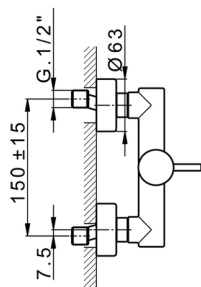

Ducha monomando LESS MINIMAL_LM000440

MODELO **LM000440**

Ducha monomando, sin conjunto ducha, conexión para flexible 1/2" M

ACABADOS DISPONIBLES

-  **21** 21 Cromo
-  **2F** 2F Niquel Cepillado
-  **40** 40 Negro Mate
-  **4Q** 4Q Blanco Mate

CARACTERÍSTICAS

Recambio Cartucho **ZZ93196000**

Cartucho Monomando 38 mm

2026-04-30