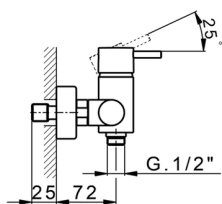

Ducha monomando LESS MINIMAL_LM000440

MODELO **LM000440**

Ducha monomando, sin conjunto ducha, conexión para flexible 1/2" M

ACABADOS DISPONIBLES

-  **21** 21 Cromo
-  **2F** 2F Niquel Cepillado
-  **40** 40 Negro Mate
-  **4Q** 4Q Blanco Mate

CARACTERÍSTICAS

Recambio Cartucho **ZZ93196000**

Cartucho Monomando 38 mm

2026-04-30