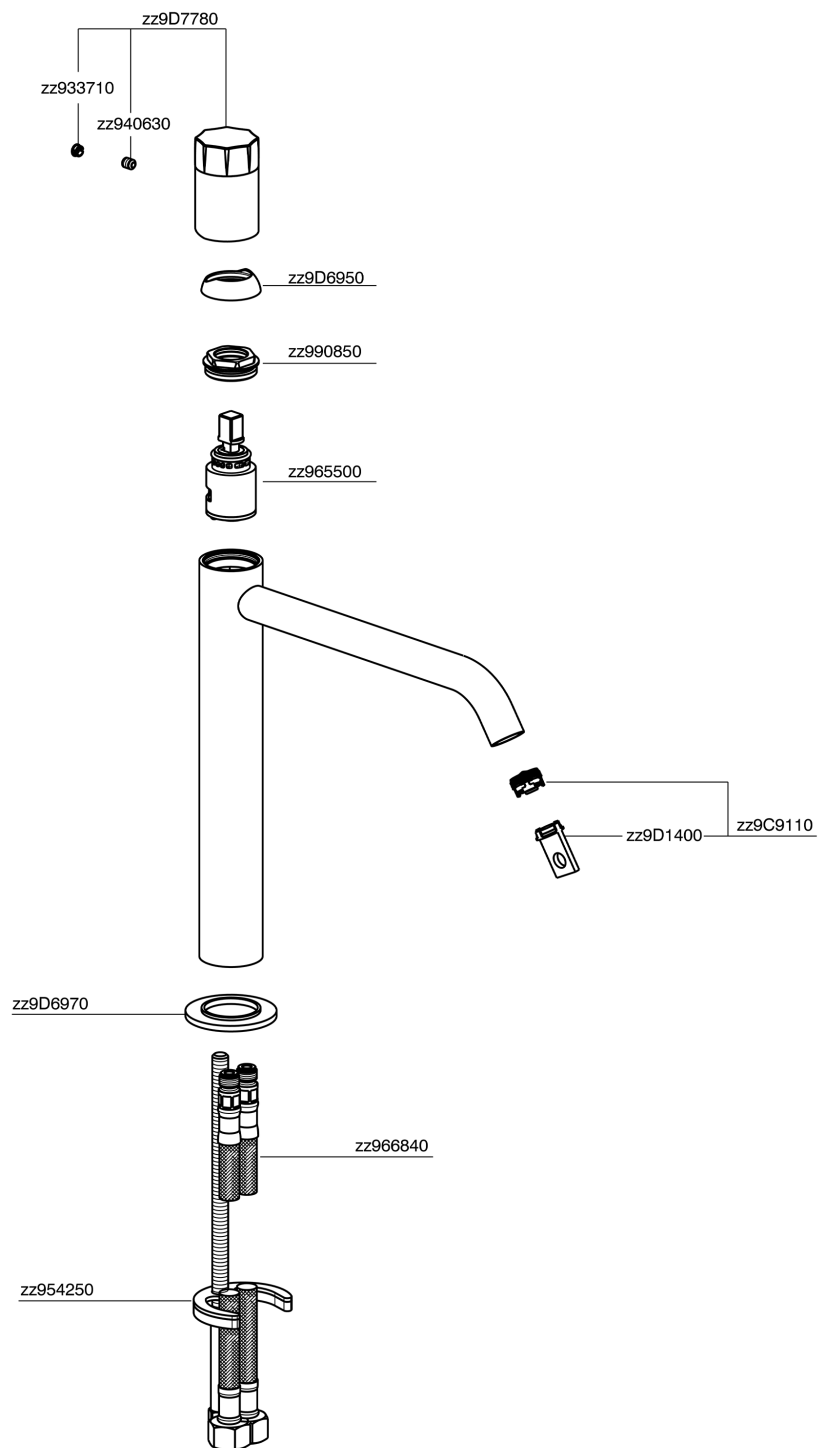

Lavabo monomando alto MARBLE X32_X5003544

MODELO **X5003544**

Lavabo monomando alto, sin desagüe automático, latiguillos acero G.3/8", con palanca de mármol, Inox AISI 316L

ACABADOS DISPONIBLES

5X 5X Acero Cepillado/Mármol Negro Marquina

CARACTERÍSTICAS

Recambio Cartucho **ZZ96550000**

Cartucho Monomando 25 mm

Lavabo monomando alto MARBLE X32_X5003544

X5003544

<https://es.cisal.it/lavabo-monomando-alto-marble-x32-x5003544>

2026-06-19