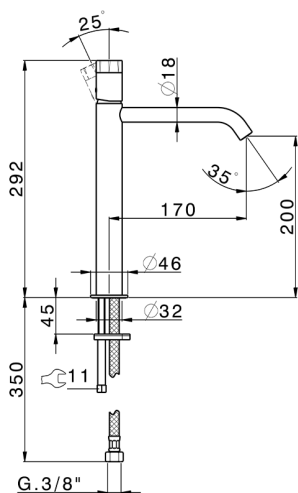

Lavabo monomando alto MARBLE X32_X5003544

MODELO **X5003544**

Lavabo monomando alto, sin desagüe automático, latiguillos acero G.3/8", con palanca de mármol, Inox AISI 316L

ACABADOS DISPONIBLES

5X 5X Acero Cepillado/Mármol Negro Marquina

CARACTERÍSTICAS

Recambio Cartucho **ZZ96550000**

Cartucho Monomando 25 mm

Lavabo monomando alto MARBLE X32_X5003544

X5003544

<https://es.cisal.it/lavabo-monomando-alto-marble-x32-x5003544>

2026-06-19