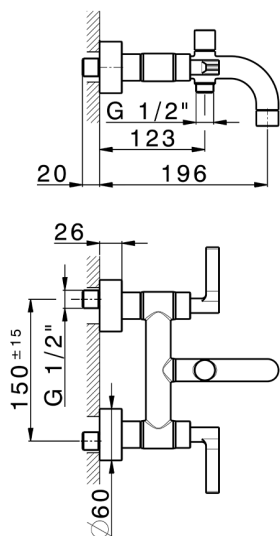

Bañera GRACE_GL000130

MODELO **GL000130**

Bañera, sin conjunto ducha, conexión para flexible 1/2" M

ACABADOS DISPONIBLES

-  **21** 21 Cromo
-  **2F** 2F Niquel Cepillado
-  **2W** 2W Oro Cepillado
-  **5H** 5H Dark Brass Brushed
-  **5L** 5L Brushed Black Titanium
-  **6T** 6T Cromo/Negro Mate