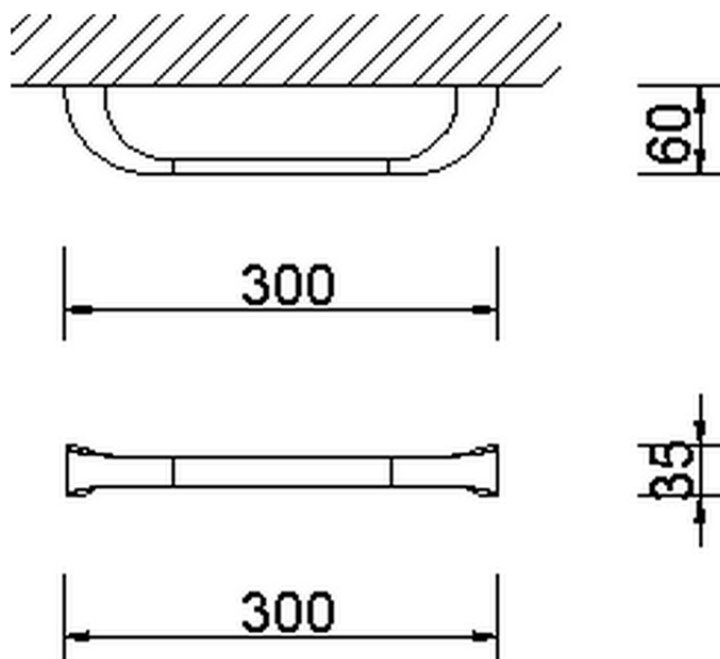

Toallero ACCESORIOS BAÑO_AE090100

AE090100

<https://es.cisal.it/toallero-accesorios-bano-ae090100>

2024-12-04