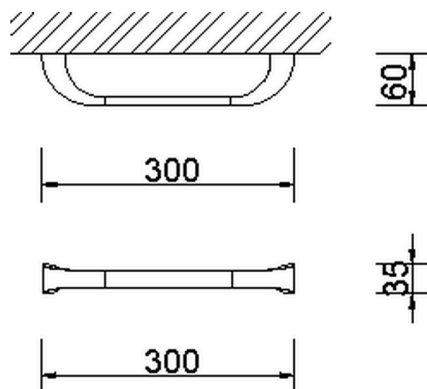

## Toallero ACCESORIOS BAÑO\_AE090100

MODELO **AE090100**

Toallero

ACABADOS DISPONIBLES

CARACTERÍSTICAS

2024-12-04