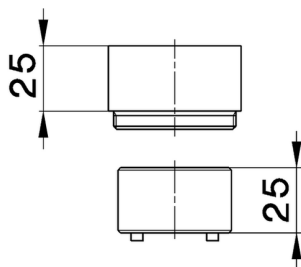

## Alargador +25 mm COMPLEMENTOS\_ZA008060

MODELO **ZA008060**

Alargador 25 mm, para monomando ducha para empotrar art.300 - 301, serie AT,EO,EU,FU,ZE,AY,MA,MG

ACABADOS DISPONIBLES

 **04** 04 Sin acabado

CARACTERÍSTICAS