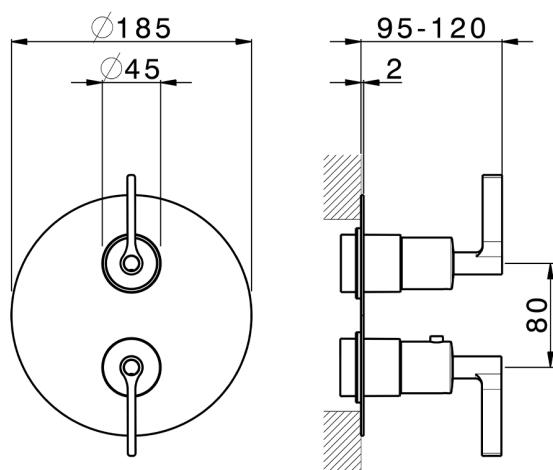

## Conjunto Termostático para One-Box ONE BOX\_GL0BT030

MODELO **GL0BT030**

Conjunto Termostático para One-Box, con devia stop 1-2-3 salidas, profundidad mínima de instalación 67 mm, sin parte empotrada, para art. ZA00B030-ZA00B031