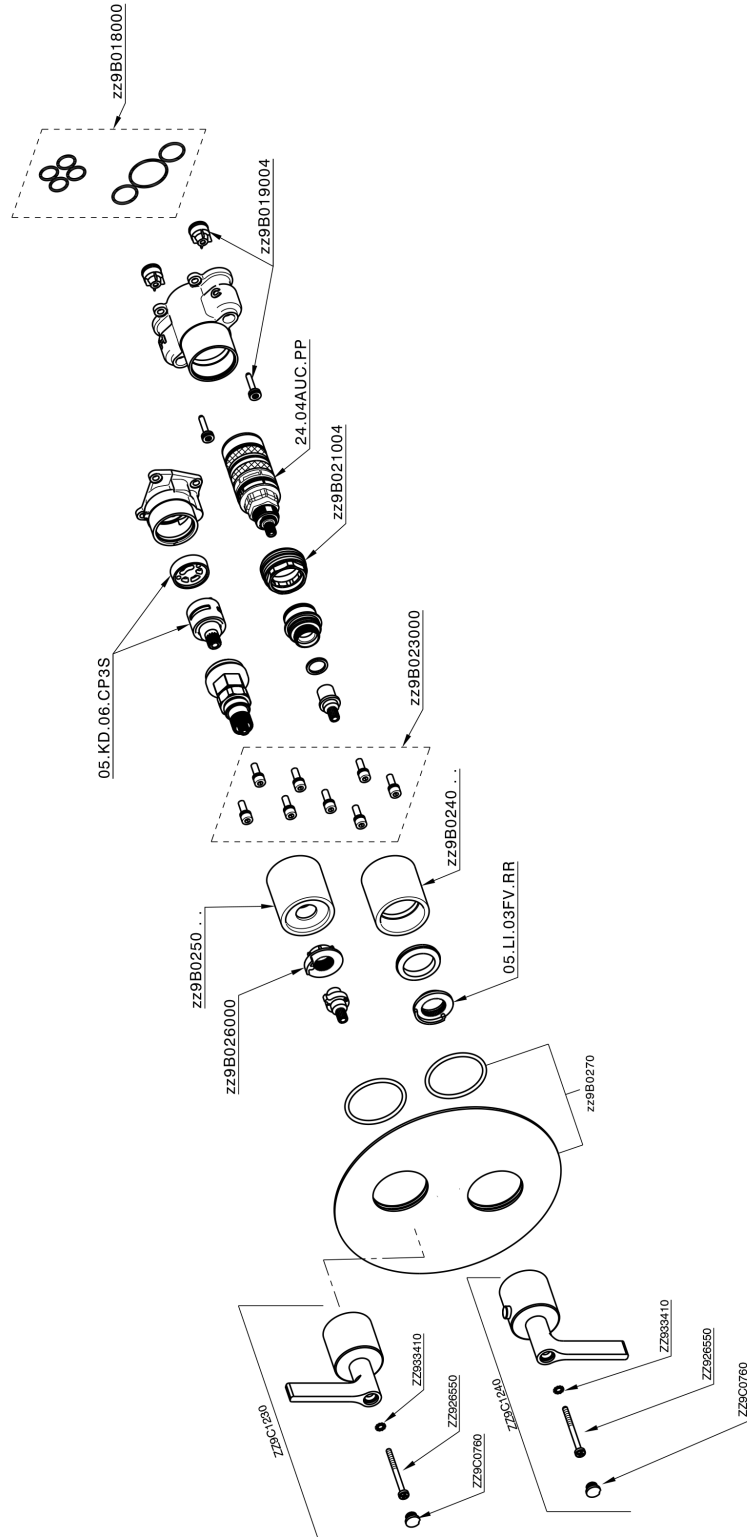

Conjunto Termostático para One-Box ONE BOX_GL0BT030

GL0BT030

<https://es.cisal.it/conjunto-termostatico-para-one-box-one-box-gl0bt030>