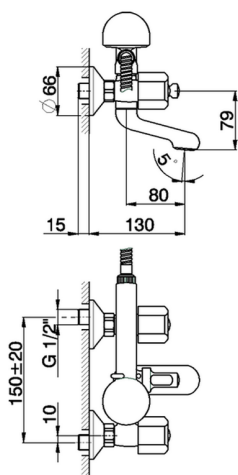

Bañera con duplex TR_TR000102

MODELO **TR000102**

Bañera con duplex, duchita una función Globo Ø 63 mm de ABS, flexible latón 150 cm, sin manetas

ACABADOS DISPONIBLES

CARACTERÍSTICAS

2024-12-22