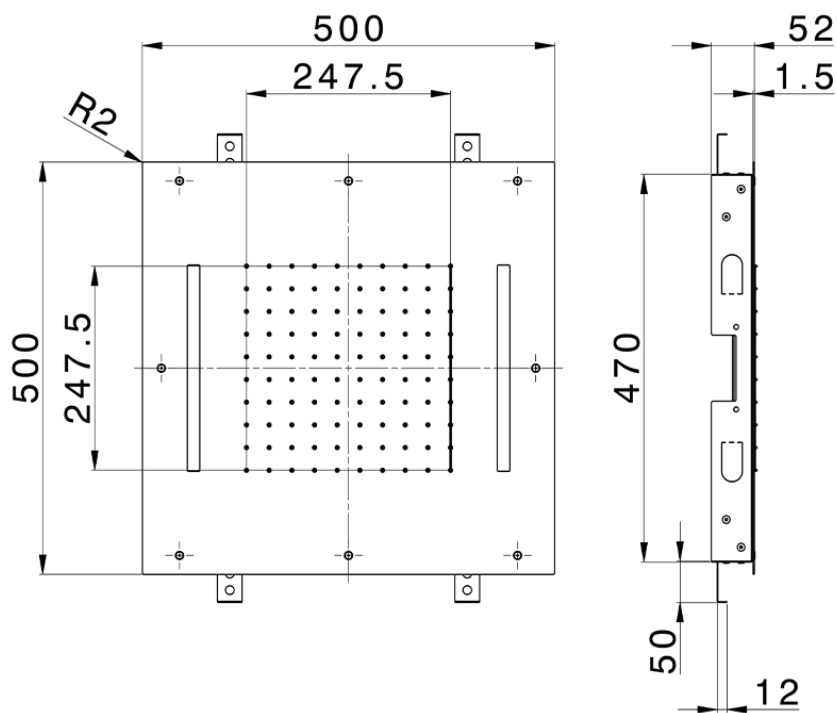

**Rociador de techo con cromoterapia 500x500 mm ZEN SHOWER\_ZS0C0075**

ZS0C0075

<https://es.cisal.it/rociador-de-techo-con-cromoterapia-500x500-mm-zen-shower-zs0c0075>

2024-11-23