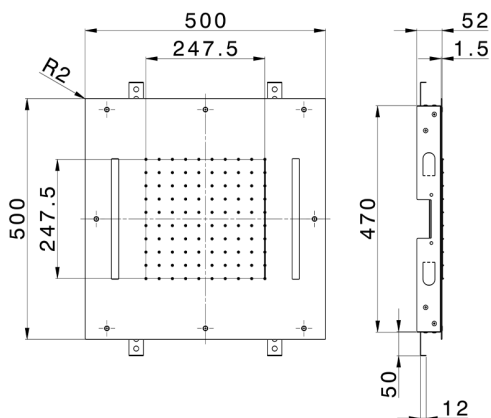

Rociador de techo con cromoterapia 500x500 mm ZEN SHOWER_ZS0C0075

MODELO **ZS0C0075**

Rociador de techo con cromoterapia 500x500 mm, funciones lluvia, cromoterapia, con teclado empotrado incluido, acero inoxidable AISI 304

ACABADOS DISPONIBLES

- **40** 40 Negro Mate
- **4Q** 4Q Blanco Mate
- **5G** 5G Oro Rosa
- **D1** D1 Inox Cepillado
- **D2** D2 Inox brillo

CARACTERÍSTICAS

2024-11-23