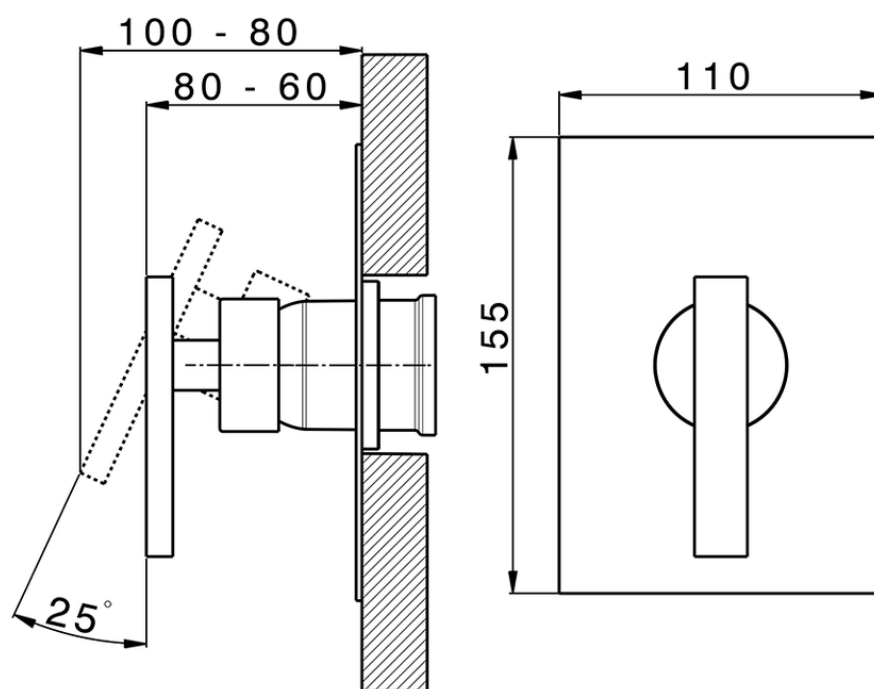

**Parte externa monomando ducha empotrada BARCELONA\_BV003000**

BV003000

<https://es.cisal.it/parte-externa-monomando-ducha-empotrada-barcelona-bv003000>

Piastra/Plate/Plaque/Platte/Placa

2-3mm: XX 27-47 YY 54-74

10mm: XX 16-40 YY 43-68

ZA005301

<https://es.cisal.it/parte-empotrada-monomando-ducha-empotrado-za005301>

Piastra/Plate/Plaque/Platte/Placa

2-3mm: XX 27-47 YY 54-74

10mm: XX 16-40 YY 43-68

ZA005300

<https://es.cisal.it/parte-empotrada-monomando-ducha-empotrado-za005300>