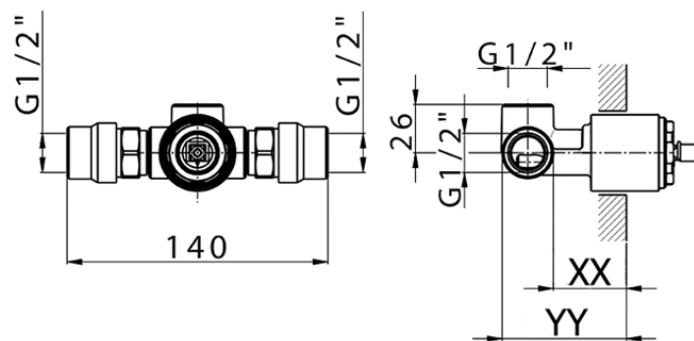

**Parte externa monomando ducha empotrada BARCELONA\_BV003000**

BV003000

<https://es.cisal.it/parte-externa-monomando-ducha-empotrada-barcelona-bv003000>

Piastra/Plate/Plaque/Platte/Placa

2-3mm: XX 27-47 YY 54-74

10mm: XX 16-40 YY 43-68

ZA005301

<https://es.cisal.it/parte-empotrada-monomando-ducha-empotrado-za005301>

Piastra/Plate/Plaque/Platte/Placa

2-3mm: XX 27-47 YY 54-74

10mm: XX 16-40 YY 43-68

ZA005300

<https://es.cisal.it/parte-empotrada-monomando-ducha-empotrado-za005300>