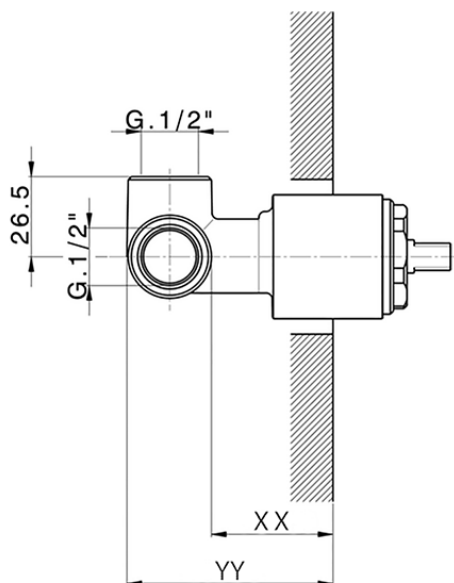

**Parte externa monomando ducha empotrada BARCELONA\_BV003000**

BV003000

<https://es.cisal.it/parte-externa-monomando-ducha-empotrada-barcelona-bv003000>

Piastra/Plate/Plaque/Platte/Placa

2-3mm: XX 27-47 YY 54-74

10mm: XX 16-40 YY 43-68

ZA005301

<https://es.cisal.it/parte-empotrada-monomando-ducha-empotrado-za005301>

Piastra/Plate/Plaque/Platte/Placa

2-3mm: XX 27-47 YY 54-74

10mm: XX 16-40 YY 43-68

ZA005300

<https://es.cisal.it/parte-empotrada-monomando-ducha-empotrado-za005300>