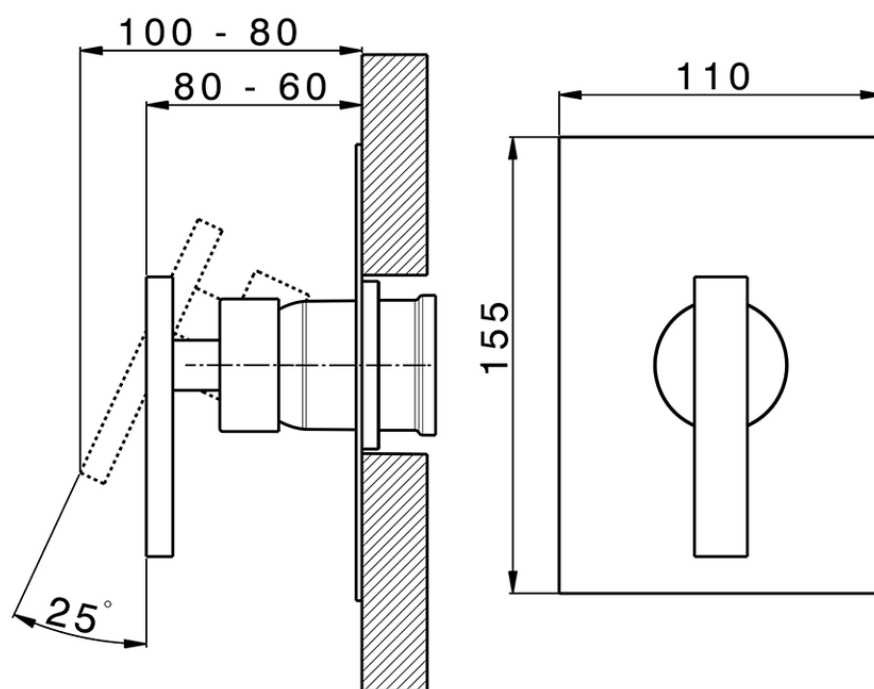

Parte externa monomando ducha empotrada BARCELONA_BV003000

BV003000

<https://es.cisal.it/parte-externa-monomando-ducha-empotrada-barcelona-bv003000>

Piastra/Plate/Plaque/Platte/Placa

2-3mm: XX 27-47 YY 54-74

10mm: XX 16-40 YY 43-68

ZA005301

<https://es.cisal.it/parte-empotrada-monomando-ducha-empotrado-za005301>

Piastra/Plate/Plaque/Platte/Placa

2-3mm: XX 27-47 YY 54-74

10mm: XX 16-40 YY 43-68

ZA005300

<https://es.cisal.it/parte-empotrada-monomando-ducha-empotrado-za005300>