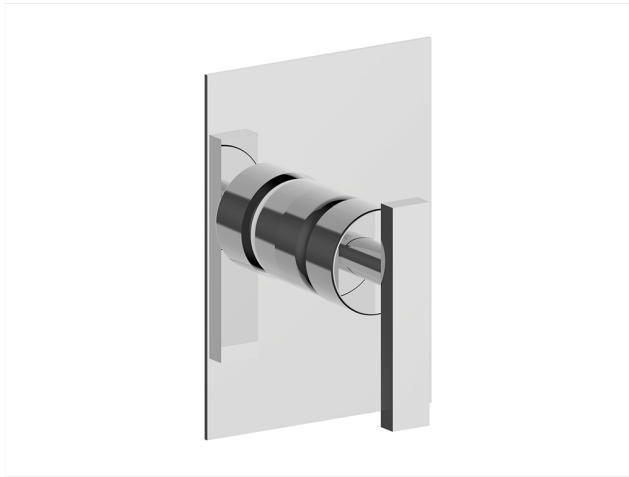

## Parte externa monomando ducha empotrada BARCELONA\_BV003000

MODELO **BV003000**

Parte externa monomando ducha empotrada, sin parte empotrada, para art. ZA005300-ZA005301

### ACABADOS DISPONIBLES

-  **21** 21 Cromo
-  **2A** 2A Níquel Satinado Cepillado
-  **40** 40 Negro Mate

## Parte empotrada monomando ducha EMPOTRADO\_ZA005301

MODELO **ZA005301**

Parte empotrada monomando ducha, ducha empotrada 1/2", sin parte externa, con silenciadores

ACABADOS DISPONIBLES

**04** 04 Sin acabado

## Parte empotrada monomando ducha EMPOTRADO\_ZA005300

MODELO **ZA005300**

Parte empotrada monomando ducha, ducha empotrada 1/2", sin parte externa

ACABADOS DISPONIBLES

**04** 04 Sin acabado

CARACTERÍSTICAS