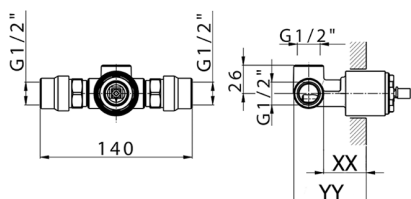

## Parte externa monomando ducha empotrada BARCELONA\_BV003000

MODELO **BV003000**

Parte externa monomando ducha empotrada, sin parte empotrada, para art. ZA005300-ZA005301

## Parte empotrada monomando ducha EMPOTRADO\_ZA005301

MODELO **ZA005301**

Parte empotrada monomando ducha, ducha empotrada 1/2", sin parte externa, con silenciadores

ACABADOS DISPONIBLES

**04** 04 Sin acabado

CARACTERÍSTICAS

Recambio Cartucho **ZZ94035000**

Empotrado **1**

**Cartucho Monomando 35 mm**

Piastra/Plate/Plaque/Platte/Placa

2-3mm: XX 27-47 YY 54-74

10mm: XX 16-40 YY 43-68

## Parte empotrada monomando ducha EMPOTRADO\_ZA005300

MODELO **ZA005300**

Parte empotrada monomando ducha, ducha empotrada 1/2", sin parte externa

ACABADOS DISPONIBLES

**04** 04 Sin acabado

CARACTERÍSTICAS