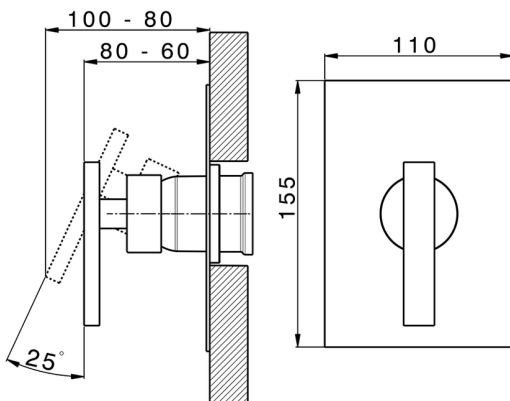

## Parte externa monomando ducha empotrada BARCELONA\_BV003000

MODELO **BV003000**

Parte externa monomando ducha empotrada, sin parte empotrada, para art. ZA005300-ZA005301

## Parte empotrada monomando ducha EMPOTRADO\_ZA005301

MODELO **ZA005301**

Parte empotrada monomando ducha, ducha empotrada 1/2", sin parte externa, con silenciadores

ACABADOS DISPONIBLES

**04** 04 Sin acabado

CARACTERÍSTICAS

Recambio Cartucho **ZZ94035000**

Empotrado **1**

**Cartucho Monomando 35 mm**

Piastra/Plate/Plaque/Platte/Placa

2-3mm: XX 27-47 YY 54-74

10mm: XX 16-40 YY 43-68

## Parte empotrada monomando ducha EMPOTRADO\_ZA005300

MODELO **ZA005300**

Parte empotrada monomando ducha, ducha empotrada 1/2", sin parte externa

ACABADOS DISPONIBLES

**04** 04 Sin acabado

CARACTERÍSTICAS