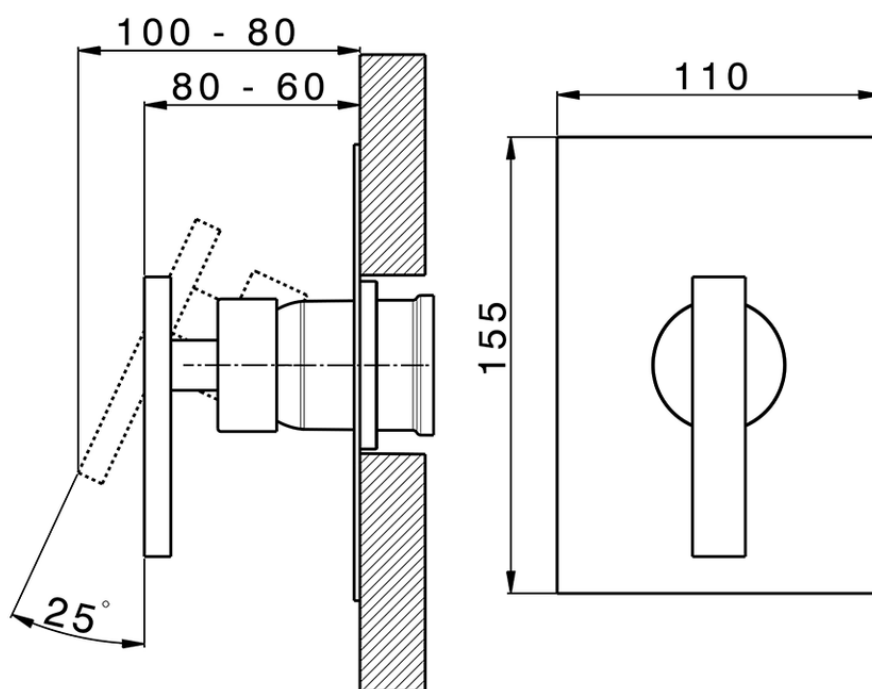

Parte externa monomando ducha empotrada BARCELONA_BV003000

BV003000

<https://es.cisal.it/parte-externa-monomando-ducha-empotrada-barcelona-bv003000>

Piastra/Plate/Plaque/Platte/Placa

2-3mm: XX 27-47 YY 54-74

10mm: XX 16-40 YY 43-68

ZA005301

<https://es.cisal.it/parte-empotrada-monomando-ducha-empotrado-za005301>

Piastra/Plate/Plaque/Platte/Placa

2-3mm: XX 27-47 YY 54-74

10mm: XX 16-40 YY 43-68

ZA005300

<https://es.cisal.it/parte-empotrada-monomando-ducha-empotrado-za005300>