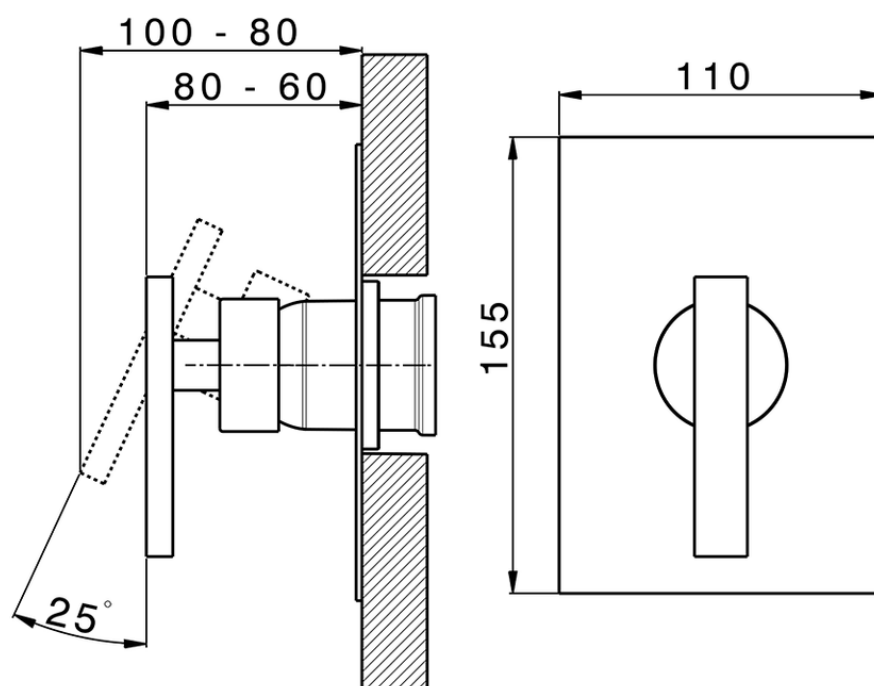

**Parte externa monomando ducha empotrada BARCELONA\_BV003000**

BV003000

<https://es.cisal.it/parte-externa-monomando-ducha-empotrada-barcelona-bv003000>

Piastra/Plate/Plaque/Platte/Placa

2-3mm: XX 27-47 YY 54-74

10mm: XX 16-40 YY 43-68

ZA005301

<https://es.cisal.it/parte-empotrada-monomando-ducha-empotrado-za005301>

Piastra/Plate/Plaque/Platte/Placa

2-3mm: XX 27-47 YY 54-74

10mm: XX 16-40 YY 43-68

ZA005300

<https://es.cisal.it/parte-empotrada-monomando-ducha-empotrado-za005300>