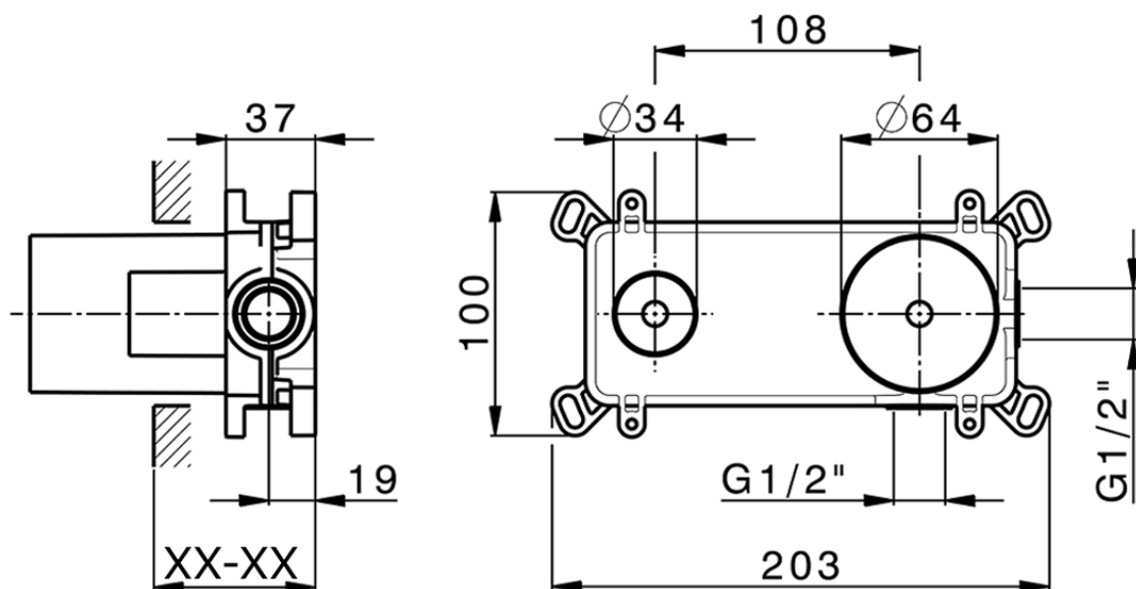

Parte empotrada monomando lavabo de pared Easy-Box EMPOTRADO_ZA002450

Piastra/Plate/Plaque/Platte/Placa

2-3mm: XX 56-76

10mm: XX 48-68