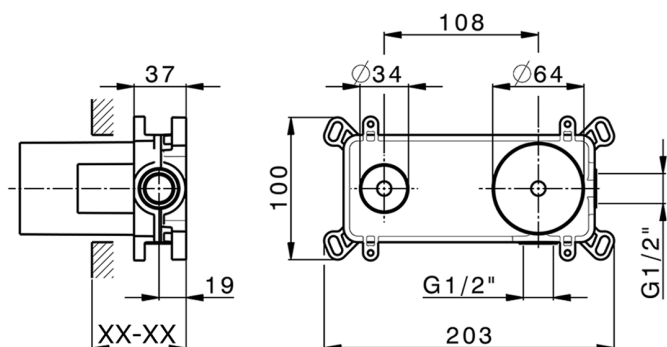

Parte empotrada monomando lavabo de pared Easy-Box EMPOTRADO_ZA002450

MODELO **ZA002450**

Parte empotrada monomando lavabo de pared Easy-Box, con caja de protección, sin parte externa

ACABADOS DISPONIBLES

CARACTERÍSTICAS

Recambio Cartucho **ZZ95409000**

Empotrado **1**

Cartucho Monomando 35 mm

Piastra/Plate/Plaque/Platte/Placa

2-3mm: XX 56-76

10mm: XX 48-68

EcoStop

La función EcoStop limita el caudal del agua aproximadamente el 50% de la salida máxima con una leve resistencia en la maneta. Basta con empujar ligeramente más allá de la mitad del tope sólo cuando se requiera la salida máxima de agua. Esto permitirá ahorrar hasta un 50% de agua.