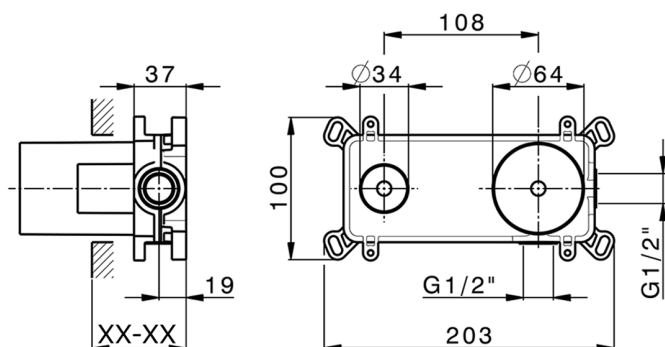

## Parte empotrada monomando lavabo de pared Easy-Box EMPOTRADO\_ZA002450

MODELO **ZA002450**

Parte empotrada monomando lavabo de pared Easy-Box, con caja de protección, sin parte externa

ACABADOS DISPONIBLES

CARACTERÍSTICAS

Recambio Cartucho **ZZ95409000**

Empotrado **1**

**Cartucho Monomando 35 mm**

Piastra/Plate/Plaque/Platte/Placa

2-3mm: XX 56-76

10mm: XX 48-68

### EcoStop

La función EcoStop limita el caudal del agua aproximadamente el 50% de la salida máxima con una leve resistencia en la maneta. Basta con empujar ligeramente más allá de la mitad del tope sólo cuando se requiera la salida máxima de agua. Esto permitirá ahorrar hasta un 50% de agua.