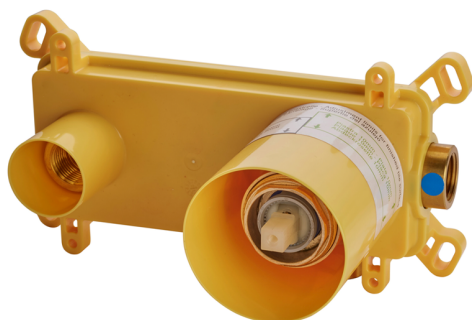

## Parte empotrada monomando lavabo de pared Easy-Box EMPOTRADO\_ZA002450

MODELO **ZA002450**

Parte empotrada monomando lavabo de pared Easy-Box, con caja de protección, sin parte externa

ACABADOS DISPONIBLES

CARACTERÍSTICAS

Recambio Cartucho **ZZ95409000**

Empotrado **1**

**Cartucho Monomando 35 mm**

Piastra/Plate/Plaque/Platte/Placa

2-3mm: XX 56-76

10mm: XX 48-68

### EcoStop

La función EcoStop limita el caudal del agua aproximadamente el 50% de la salida máxima con una leve resistencia en la maneta. Basta con empujar ligeramente más allá de la mitad del tope sólo cuando se requiera la salida máxima de agua. Esto permitirá ahorrar hasta un 50% de agua.

## Parte empotrada monomando lavabo de pared Easy-Box EMPOTRADO\_ZA002450

ZA002450

<https://es.cisal.it/parte-empotrada-monomando-lavabo-de-pared-easy-box-empotrado-za002450>

2026-06-15