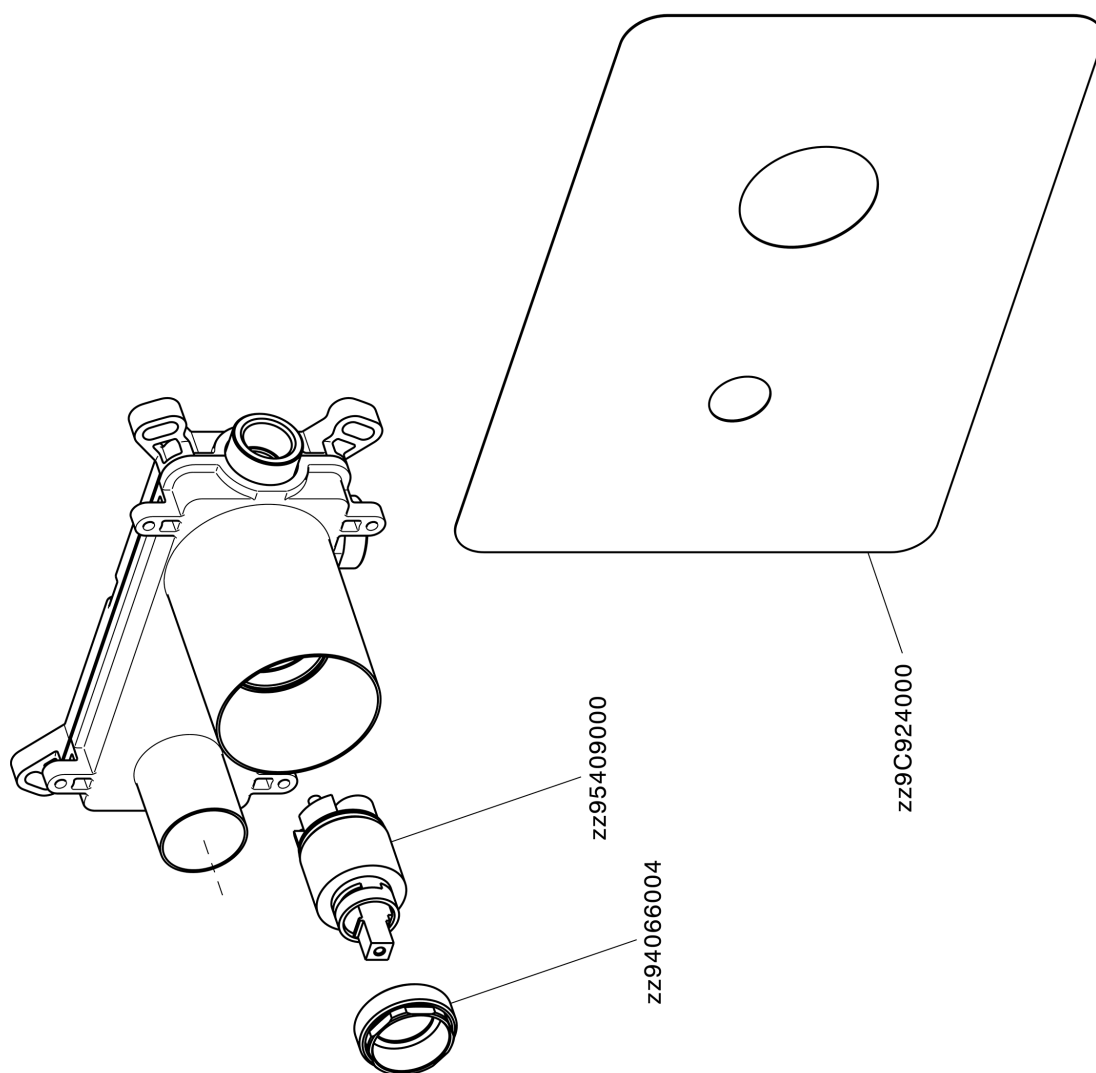

Parte empotrada monomando lavabo de pared Easy-Box EMPOTRADO_ZA002450

MODELO **ZA002450**

Parte empotrada monomando lavabo de pared Easy-Box, con caja de protección, sin parte externa

ACABADOS DISPONIBLES

CARACTERÍSTICAS

Recambio Cartucho **ZZ95409000**

Empotrado **1**

Cartucho Monomando 35 mm

Piastra/Plate/Plaque/Platte/Placa

2-3mm: XX 56-76

10mm: XX 48-68

EcoStop

La función EcoStop limita el caudal del agua aproximadamente el 50% de la salida máxima con una leve resistencia en la maneta. Basta con empujar ligeramente más allá de la mitad del tope sólo cuando se requiera la salida máxima de agua. Esto permitirá ahorrar hasta un 50% de agua.

Parte empotrada monomando lavabo de pared Easy-Box EMPOTRADO_ZA002450

ZA002450

<https://es.cisal.it/parte-empotrada-monomando-lavabo-de-pared-easy-box-empotrado-za002450>

2026-05-01