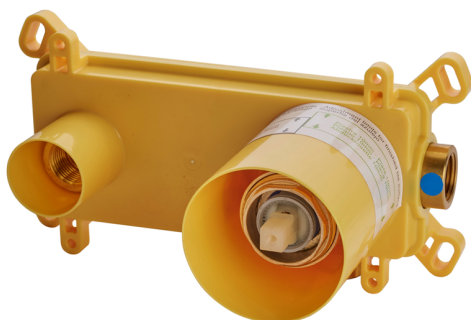

Parte empotrada monomando lavabo de pared Easy-Box EMPOTRADO_ZA002450

MODELO **ZA002450**

Parte empotrada monomando lavabo de pared Easy-Box, con caja de protección, sin parte externa

ACABADOS DISPONIBLES

CARACTERÍSTICAS

Recambio Cartucho **ZZ95409000**

Empotrado **1**

Cartucho Monomando 35 mm

Piastra/Plate/Plaque/Platte/Placa

2-3mm: XX 56-76

10mm: XX 48-68

EcoStop

La función EcoStop limita el caudal del agua aproximadamente el 50% de la salida máxima con una leve resistencia en la maneta. Basta con empujar ligeramente más allá de la mitad del tope sólo cuando se requiera la salida máxima de agua. Esto permitirá ahorrar hasta un 50% de agua.

Parte empotrada monomando lavabo de pared Easy-Box EMPOTRADO_ZA002450

ZA002450

<https://es.cisal.it/parte-empotrada-monomando-lavabo-de-pared-easy-box-empotrado-za002450>

2026-05-01