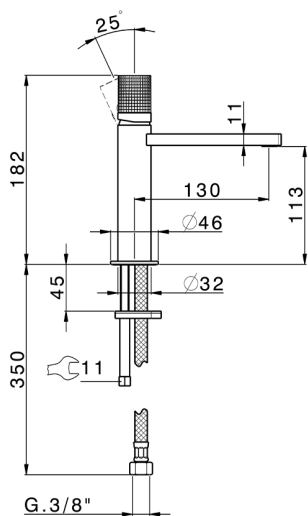

Lavabo monomando large NUANCE X32_X2000504

MODELO **X2000504**

Lavabo monomando large, sin desagüe automático, latiguillos acero G.3/8", Inox AISI 316L

ACABADOS DISPONIBLES

-  **D1** D1 Inox Cepillado
-  **5H** 5H Dark Brass Brushed
-  **5L** 5L Brushed Black Titanium
-  **5N** 5N Oro Rosa Cepillado

CARACTERÍSTICAS

Recambio Cartucho **ZZ96550000**

Cartucho Monomando 25 mm

Lavabo monomando large NUANCE X32_X2000504

X2000504

<https://es.cisal.it/lavabo-monomando-large-nuance-x32-x2000504>

2026-04-30