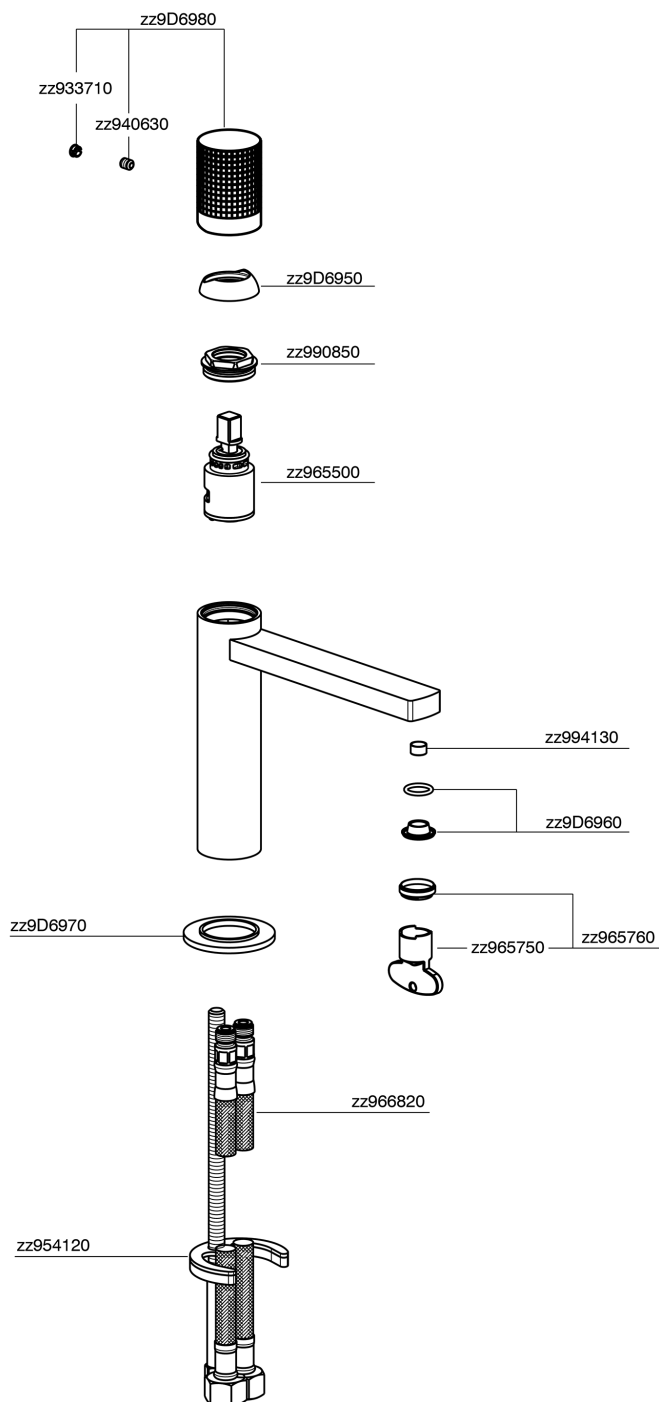

Lavabo monomando large NUANCE X32_X2000504

MODELO **X2000504**

Lavabo monomando large, sin desagüe automático, latiguillos acero G.3/8", Inox AISI 316L

ACABADOS DISPONIBLES

-  **D1** D1 Inox Cepillado
-  **5H** 5H Dark Brass Brushed
-  **5L** 5L Brushed Black Titanium
-  **5N** 5N Oro Rosa Cepillado

CARACTERÍSTICAS

Recambio Cartucho **ZZ96550000**

Cartucho Monomando 25 mm

Lavabo monomando large NUANCE X32_X2000504

X2000504

<https://es.cisal.it/lavabo-monomando-large-nuance-x32-x2000504>

2026-04-30