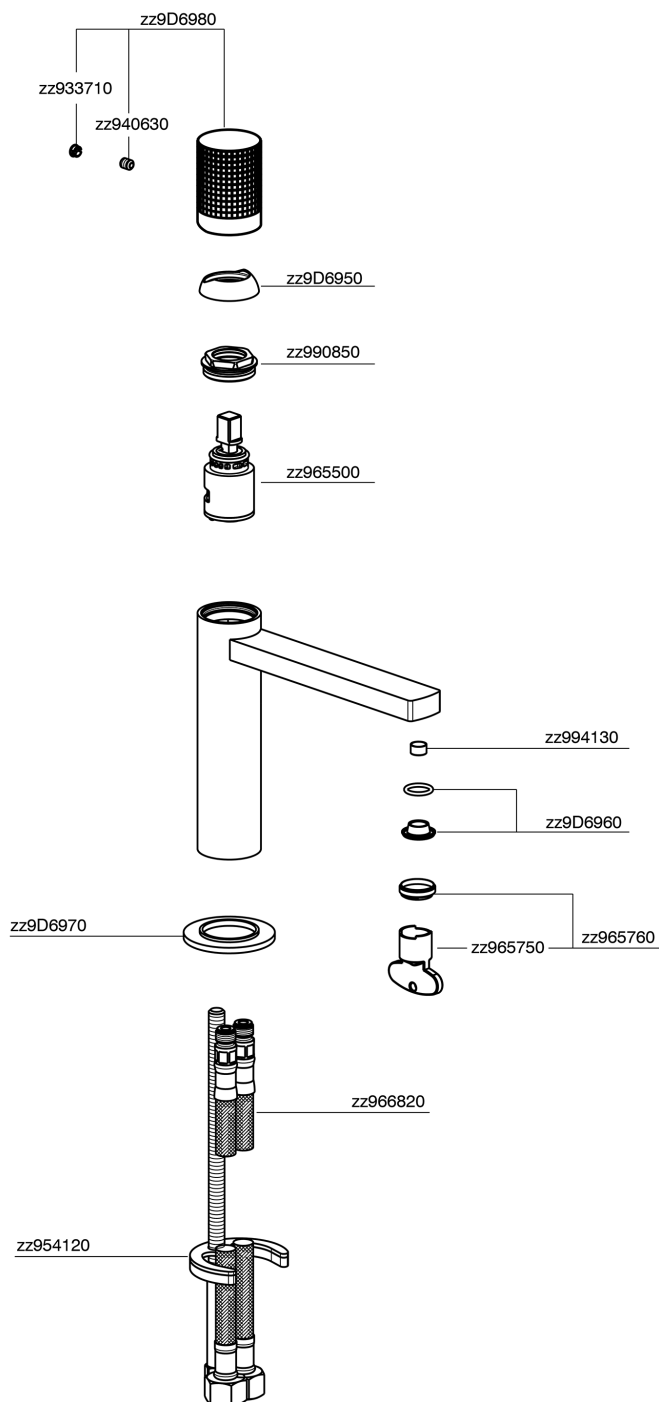

### ACABADOS DISPONIBLES

-  **D1** D1 Inox Cepillado
-  **5H** 5H Dark Brass Brushed
-  **5L** 5L Brushed Black Titanium
-  **5N** 5N Oro Rosa Cepillado

### CARACTERÍSTICAS

Recambio Cartucho **ZZ96550000**

**Cartucho Monomando 25 mm**

## Lavabo monomando large NUANCE X32\_X2000504

X2000504

<https://es.cisal.it/lavabo-monomando-large-nuance-x32-x2000504>

2026-04-30