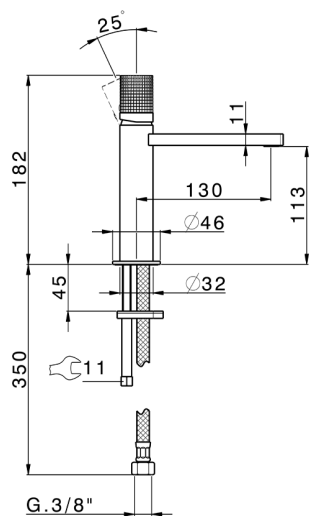

## Lavabo monomando large NUANCE X32\_X2000504

MODELO **X2000504**

Lavabo monomando large, sin desagüe automático, latiguillos acero G.3/8", Inox AISI 316L

### CARACTERÍSTICAS

Recambio Cartucho **ZZ96550000**

**Cartucho Monomando 25 mm**