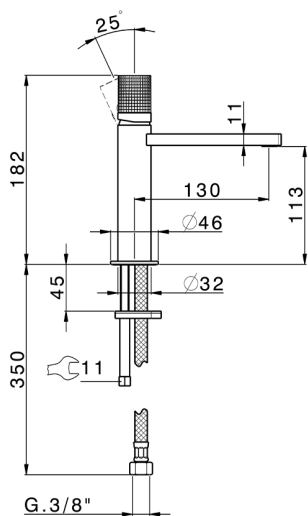

Lavabo monomando large NUANCE X32_X2000504

MODELO **X2000504**

Lavabo monomando large, sin desagüe automático, latiguillos acero G.3/8", Inox AISI 316L

ACABADOS DISPONIBLES

-  **D1** D1 Inox Cepillado
-  **5H** 5H Dark Brass Brushed
-  **5L** 5L Brushed Black Titanium
-  **5N** 5N Oro Rosa Cepillado

CARACTERÍSTICAS

Recambio Cartucho **ZZ96550000**

Cartucho Monomando 25 mm

Lavabo monomando large NUANCE X32_X2000504

X2000504

<https://es.cisal.it/lavabo-monomando-large-nuance-x32-x2000504>

2026-04-29