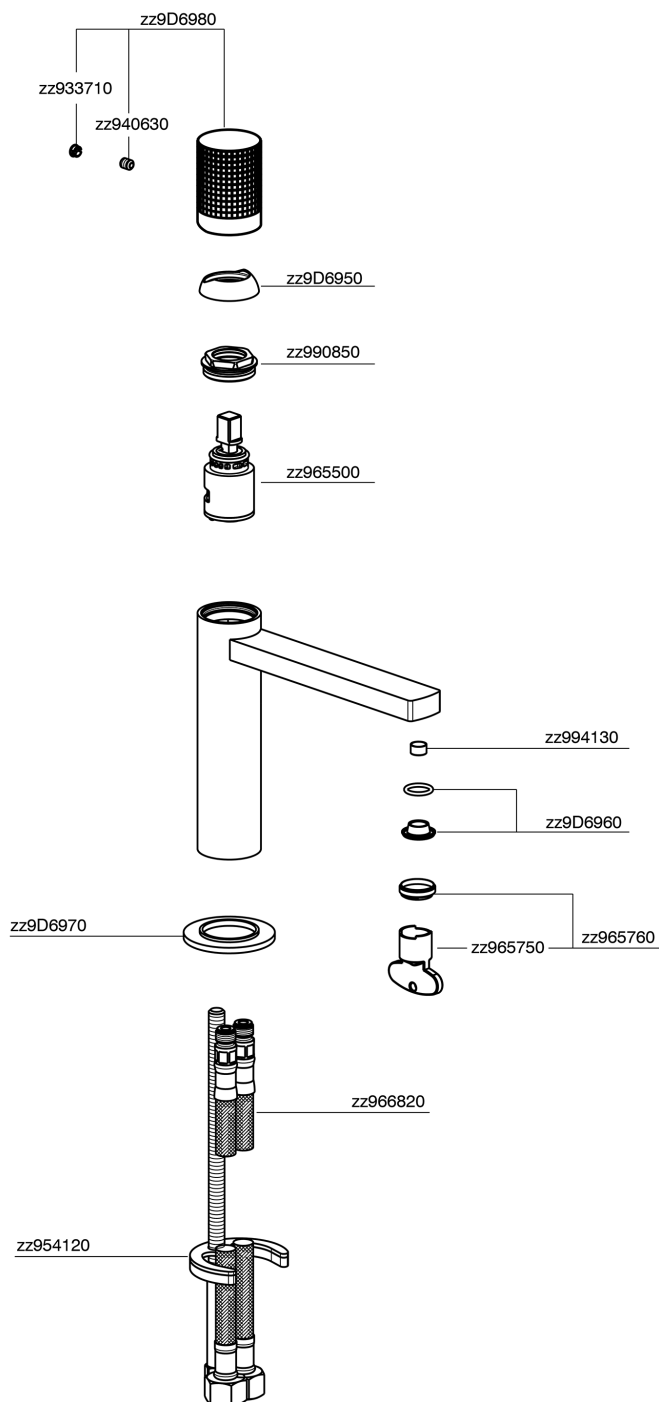

Lavabo monomando large NUANCE X32_X2000504

MODELO **X2000504**

Lavabo monomando large, sin desagüe automático, latiguillos acero G.3/8", Inox AISI 316L

ACABADOS DISPONIBLES

-  **D1** D1 Inox Cepillado
-  **5H** 5H Dark Brass Brushed
-  **5L** 5L Brushed Black Titanium
-  **5N** 5N Oro Rosa Cepillado

CARACTERÍSTICAS

Recambio Cartucho **ZZ96550000**

Cartucho Monomando 25 mm

Lavabo monomando large NUANCE X32_X2000504

X2000504

<https://es.cisal.it/lavabo-monomando-large-nuance-x32-x2000504>

2026-04-29