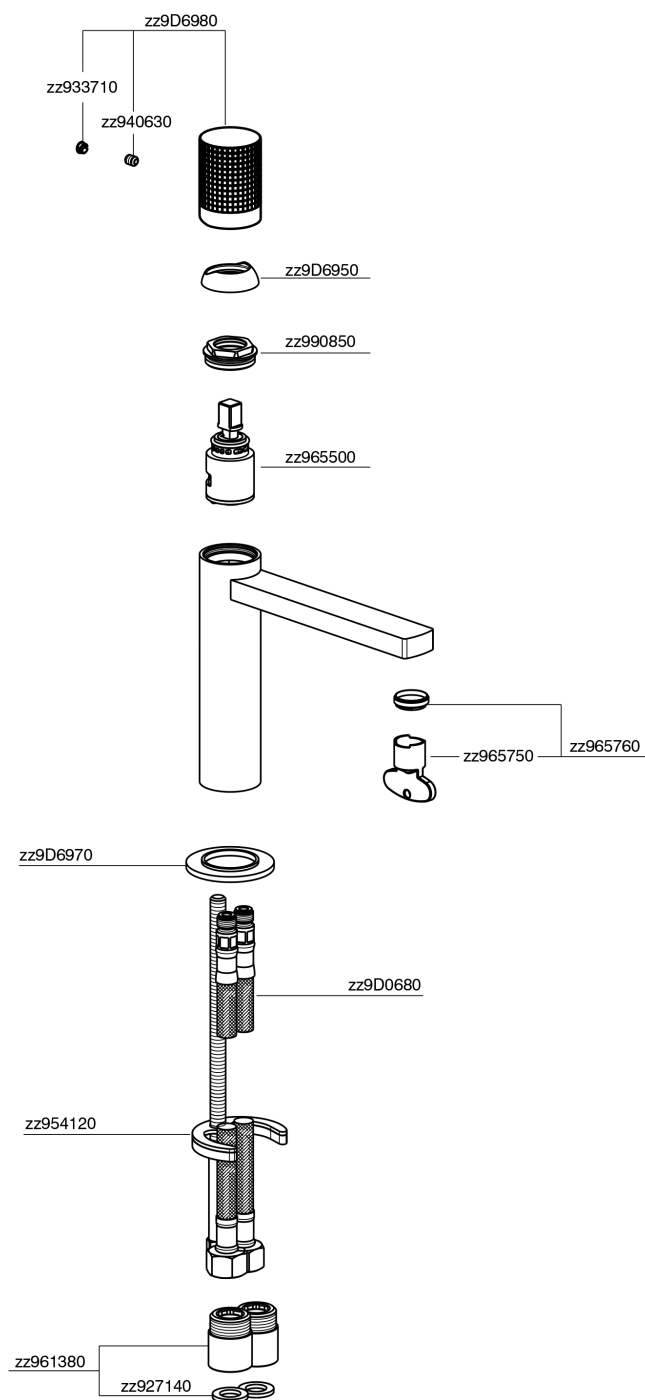

Lavabo monomando large NUANCE X32_X2000504

MODELO **X2000504**

Lavabo monomando large, sin desagüe automático, latiguillos acero G.3/8", Inox AISI 316L

ACABADOS DISPONIBLES

-  **D1** D1 Inox Cepillado
-  **5H** 5H Dark Brass Brushed
-  **5L** 5L Brushed Black Titanium
-  **5N** 5N Oro Rosa Cepillado

CARACTERÍSTICAS

Recambio Cartucho **ZZ96550000**

Cartucho Monomando 25 mm

Lavabo monomando large NUANCE X32_X2000504

X2000504

<https://es.cisal.it/lavabo-monomando-large-nuance-x32-x2000504>

2026-06-14