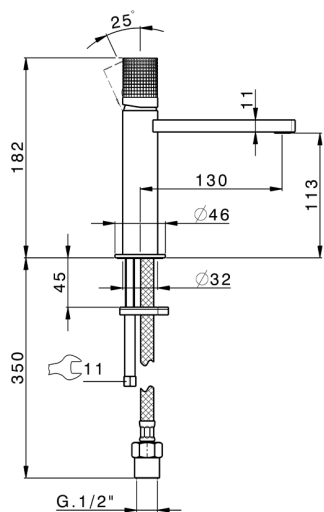

Lavabo monomando large NUANCE X32_X2000504

MODELO **X2000504**

Lavabo monomando large, sin desagüe automático, latiguillos acero G.3/8", Inox AISI 316L

ACABADOS DISPONIBLES

-  **D1** D1 Inox Cepillado
-  **5H** 5H Dark Brass Brushed
-  **5L** 5L Brushed Black Titanium
-  **5N** 5N Oro Rosa Cepillado

CARACTERÍSTICAS

Recambio Cartucho **ZZ96550000**

Cartucho Monomando 25 mm

Lavabo monomando large NUANCE X32_X2000504

X2000504

<https://es.cisal.it/lavabo-monomando-large-nuance-x32-x2000504>

2026-06-14