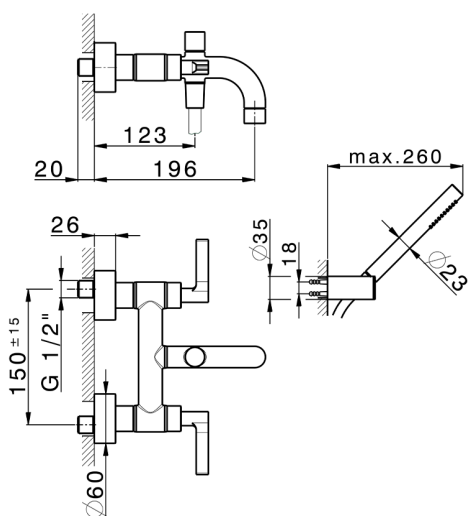

Bañera con duplex GRACE_GL000120

MODELO **GL000120**

Bañera con duplex, soporte duchita articulado mural, duchita una función Ø 22,5 mm de Latón, flexible liso SUPREME 150 cm

ACABADOS DISPONIBLES

-  **21** 21 Cromo
-  **2F** 2F Niquel Cepillado
-  **2W** 2W Oro Cepillado
-  **5H** 5H Dark Brass Brushed
-  **5L** 5L Brushed Black Titanium
-  **6T** 6T Cromo/Negro Mate