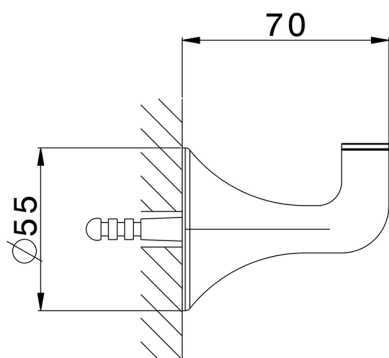

Percha VITA_VI090710

MODELO **VI090710**

Percha

ACABADOS DISPONIBLES

-  **21** 21 Cromo
-  **2Q** 2Q Black Titanium
-  **40** 40 Negro Mate
-  **4Q** 4Q Blanco Mate

CARACTERÍSTICAS

2024-11-22