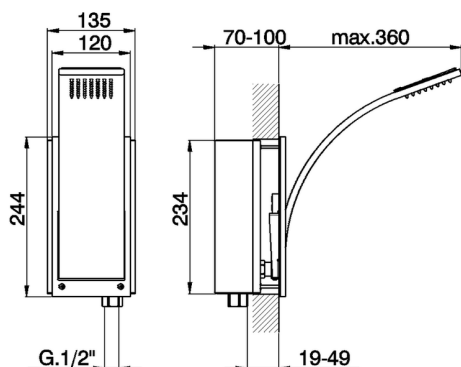

Brazo ducha con rociador integrado WAVE_WA013190

MODELO **WA013190**

Brazo ducha con rociador integrado

ACABADOS DISPONIBLES

-  **21** 21 Cromo
-  **2F** 2F Niquel Cepillado
-  **2Q** 2Q Black Titanium

CARACTERÍSTICAS

Brazo ducha con rociador integrado WAVE_WA013190

WA013190

<https://es.cisal.it/brazo-ducha-con-rociador-integrado-wave-wa013190>

2025-01-15