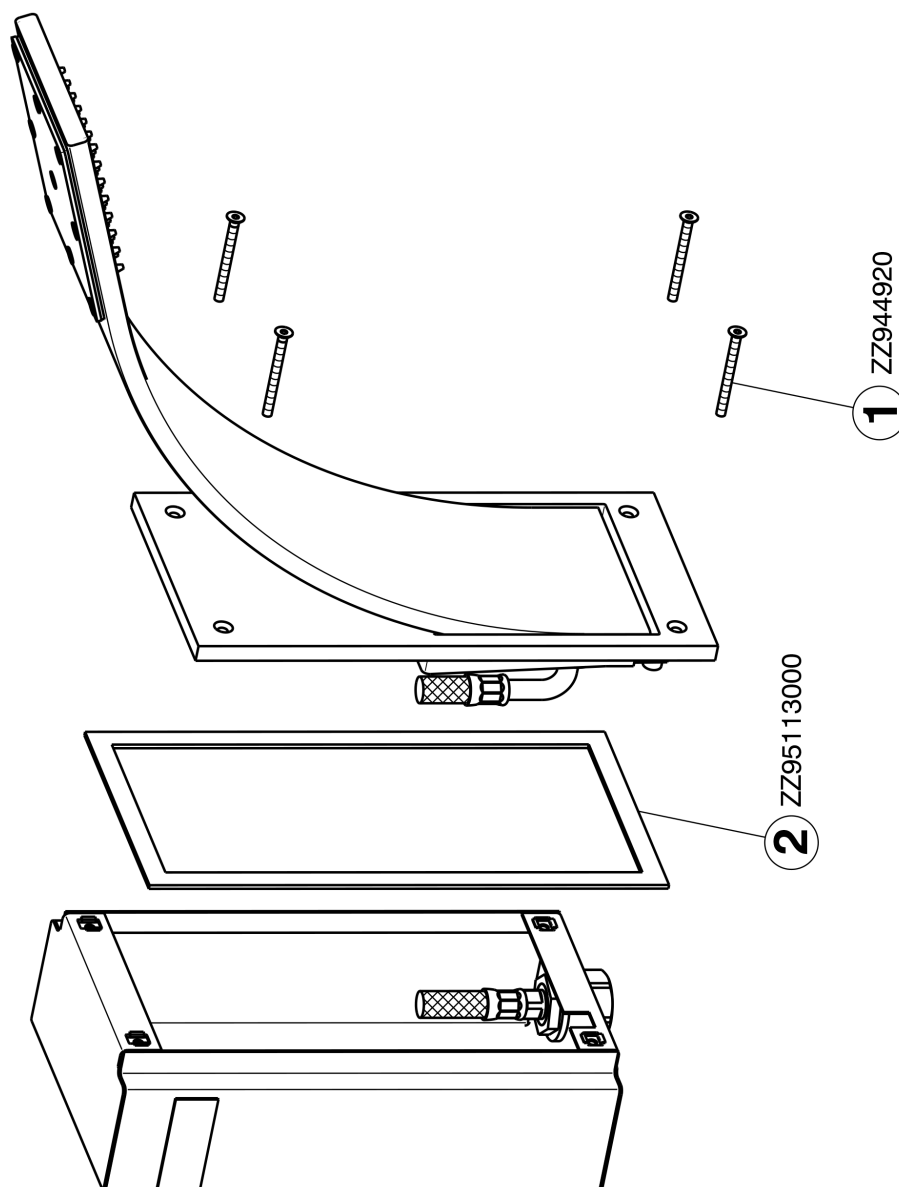

Brazo ducha con rociador integrado WAVE_WA013190

MODELO **WA013190**

Brazo ducha con rociador integrado

ACABADOS DISPONIBLES

-  **21** 21 Cromo
-  **2F** 2F Niquel Cepillado
-  **2Q** 2Q Black Titanium

CARACTERÍSTICAS

Brazo ducha con rociador integrado WAVE_WA013190

WA013190

<https://es.cisal.it/brazo-ducha-con-rociador-integrado-wave-wa013190>

2025-01-15