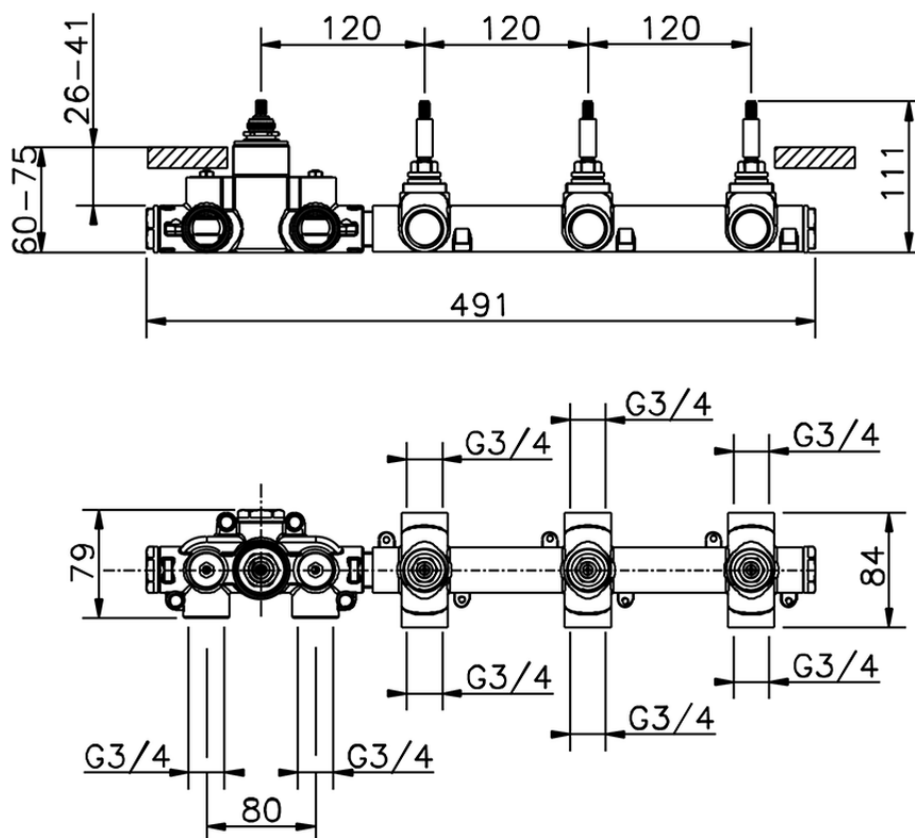

Parte externa termostático ducha 3 funciones WELLNESS_WE01R300

WE01R300

<https://es.cisal.it/parte-externa-termostatico-ducha-3-funciones-wellness-we01r300>

ZA01R300

<https://es.cisal.it/parte-empotrada-termostatico-3-funciones-empotrado-za01r300>