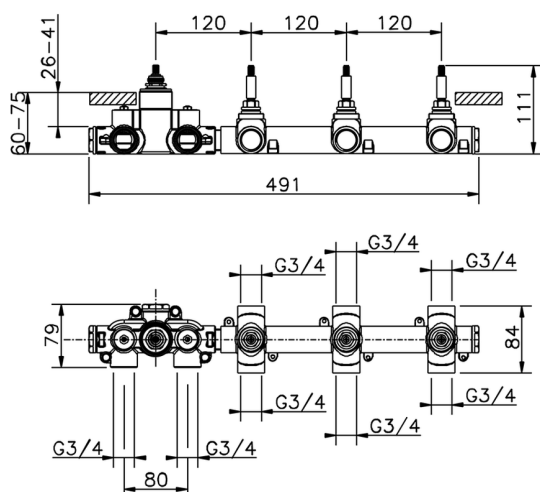

Parte externa termostático ducha 3 funciones WELLNESS_WE01R300

MODELO **WE01R300**

Parte externa termostático ducha 3 funciones, para art.ZA01R300

ACABADOS DISPONIBLES

-  **21** 21 Cromo
-  **2F** 2F Níquel Cepillado
-  **2Q** 2Q Black Titanium

CARACTERÍSTICAS

Instalación **Empotrado**
 Empotrado 1 **ZA01R300**

Termostático

El termostático Cisal es tu gestor personal del agua, ayudándote a manejar, controlar y ahorrar agua y energía.

Parte empotrada termostático 3 funciones EMPOTRADO_ZA01R300

MODELO **ZA01R300**

Parte empotrada termostático 3 funciones

ACABADOS DISPONIBLES

 **04** 04 Sin acabado

CARACTERÍSTICAS

Recambio Cartucho **23.51A.HF**

Empotrado **1**

Cartucho Termostático HF