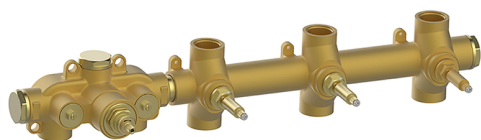

Parte externa termostático ducha 3 funciones WELLNESS_WE01R300

MODELO **WE01R300**

Parte externa termostático ducha 3 funciones, para art.ZA01R300

ACABADOS DISPONIBLES

-  **21** 21 Cromo
-  **2F** 2F Níquel Cepillado
-  **2Q** 2Q Black Titanium

CARACTERÍSTICAS

Instalación **Empotrado**
 Empotrado 1 **ZA01R300**

Termostático

El termostático Cisal es tu gestor personal del agua, ayudándote a manejar, controlar y ahorrar agua y energía.

Parte empotrada termostático 3 funciones EMPOTRADO_ZA01R300

MODELO **ZA01R300**

Parte empotrada termostático 3 funciones

ACABADOS DISPONIBLES

 **04** 04 Sin acabado

CARACTERÍSTICAS

Recambio Cartucho **23.51A.HF**

Empotrado **1**

Cartucho Termostático HF