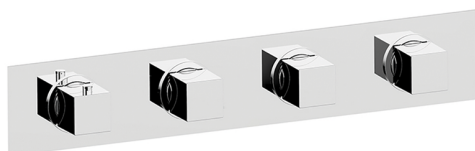

Parte externa termostático ducha 3 funciones WELLNESS_WE01R300

MODELO **WE01R300**

Parte externa termostático ducha 3 funciones, para art.ZA01R300

ACABADOS DISPONIBLES

-  **21** 21 Cromo
-  **2F** 2F Níquel Cepillado
-  **2Q** 2Q Black Titanium

CARACTERÍSTICAS

Instalación **Empotrado**
 Empotrado 1 **ZA01R300**

Termostático

El termostático Cisal es tu gestor personal del agua, ayudándote a manejar, controlar y ahorrar agua y energía.

Parte empotrada termostático 3 funciones EMPOTRADO_ZA01R300

MODELO **ZA01R300**

Parte empotrada termostático 3 funciones

ACABADOS DISPONIBLES

 **04** 04 Sin acabado

CARACTERÍSTICAS

Recambio Cartucho **23.51A.HF**

Empotrado **1**

Cartucho Termostático HF