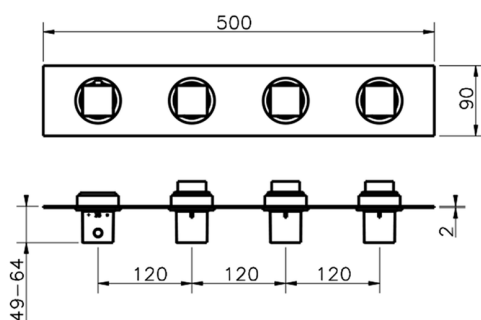

Parte externa termostático ducha 3 funciones WELLNESS_WE01R300

MODELO **WE01R300**

Parte externa termostático ducha 3 funciones, para art.ZA01R300

ACABADOS DISPONIBLES

-  **21** 21 Cromo
-  **2F** 2F Níquel Cepillado
-  **2Q** 2Q Black Titanium

CARACTERÍSTICAS

Instalación **Empotrado**
 Empotrado 1 **ZA01R300**

Termostático

El termostático Cisal es tu gestor personal del agua, ayudándote a manejar, controlar y ahorrar agua y energía.

Parte empotrada termostático 3 funciones EMPOTRADO_ZA01R300

MODELO **ZA01R300**

Parte empotrada termostático 3 funciones

ACABADOS DISPONIBLES

 **04** 04 Sin acabado

CARACTERÍSTICAS

Recambio Cartucho **23.51A.HF**

Empotrado **1**

Cartucho Termostático HF