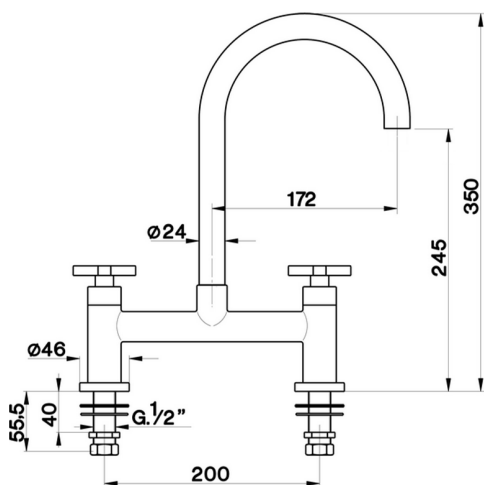

## Fregadero 2 agujeros KITCHEN\_BQ000720

MODELO **BQ000720**

Fregadero 2 agujeros, sin desagüe automático, caño giratorio

ACABADOS DISPONIBLES

**21** 21 Cromo

**2A** 2A Niquel Satinado Cepillado

CARACTERÍSTICAS