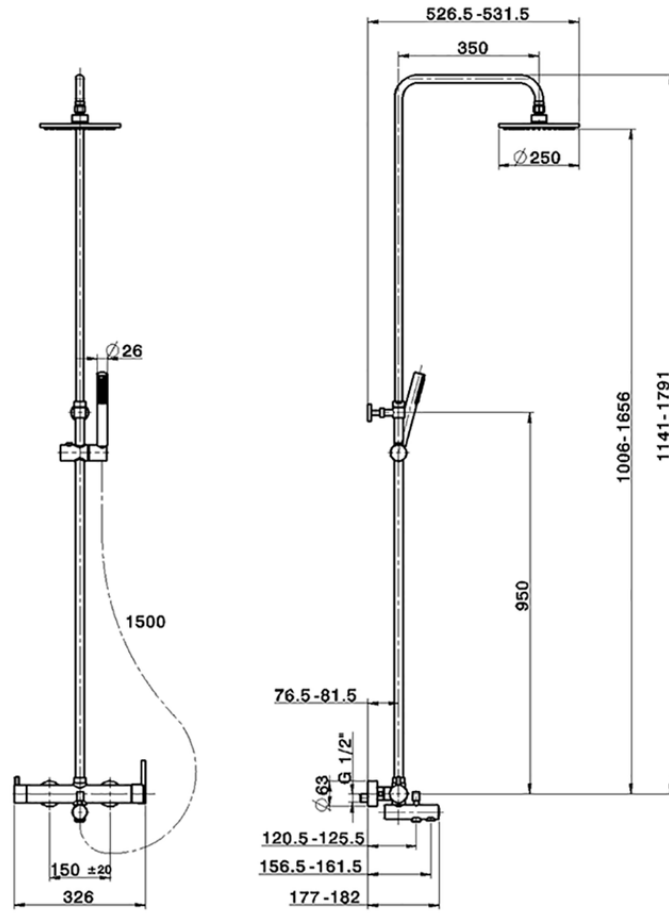

Columna monomando bañera 3 funciones COLUMNAS DUCHA_CY004121

CY004121

<https://es.cisal.it/columna-monomando-banera-3-funciones-columns-ducha-cy004121>

2024-12-21