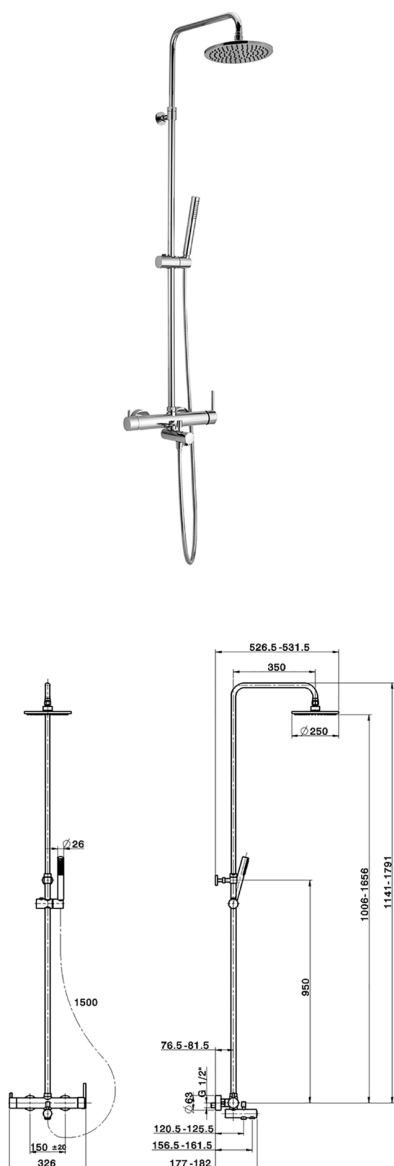

Columna monomando bañera 3 funciones COLUMNAS DUCHA_CY004121

MODELO **CY004121**

Columna monomando bañera 3 funciones, devia stop 2 salidas, columna telescópica, soporte duchita corredero, duchita una función minimalista Ø 26 mm de ABS, rociador redondo Ø 200 mm es. 8 mm de LATÓN, flexible liso SILVERFLEX 150 cm

ACABADOS DISPONIBLES

21 21 Cromo

CARACTERÍSTICAS

Recambio Cartucho **ZZ95409000**

Cartucho Monomando 35 mm

EcoStop

La función EcoStop limita el caudal del agua aproximadamente el 50% de la salida máxima con una leve resistencia en la maneta. Basta con empujar ligeramente más allá de la mitad del tope sólo cuando se requiera la salida máxima de agua. Esto permitirá ahorrar hasta un 50% de agua.

DeviaStop

La tecnología Cisal DeviaStop le permite ajustar el caudal de agua y dirigirla hacia la salida elegida (rociador superior, ducha de mano, etc.).

2024-12-21