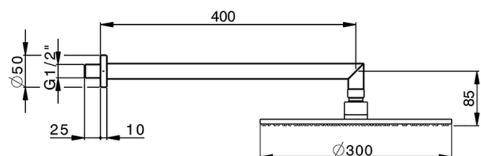

Brazo ducha con rociador WELLNESS_DS013620

MODELO **DS013620**

Brazo ducha con rociador, rociador redondo Ø 300 mm es. 8 mm de LATÓN, brazo ducha L. 400 mm

ACABADOS DISPONIBLES

- **21** 21 Cromo
- **2B** 2B Niquel Brillo
- **2F** 2F Niquel Cepillado
- **2P** 2P Oro Rosa
- **2Q** 2Q Black Titanium
- **40** 40 Negro Mate
- **4Q** 4Q Blanco Mate