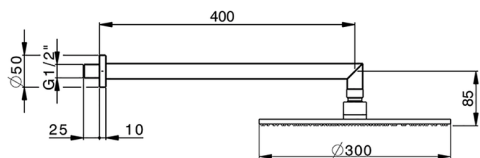

Brazo ducha con rociador WELLNESS_DS013620

MODELO **DS013620**

Brazo ducha con rociador, rociador redondo Ø 300 mm es. 8 mm de LATÓN, brazo ducha L. 400 mm

ACABADOS DISPONIBLES

- **21** 21 Cromo
- **2B** 2B Niquel Brillo
- **2F** 2F Niquel Cepillado
- **2P** 2P Oro Rosa
- **2Q** 2Q Black Titanium
- **40** 40 Negro Mate
- **4Q** 4Q Blanco Mate