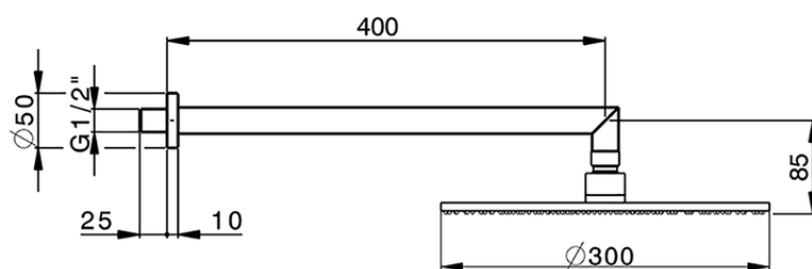

Brazo ducha con rociador WELLNESS_DS013620

DS013620

<https://es.cisal.it/brazo-ducha-con-rociador-wellnessds013620>

2024-10-18