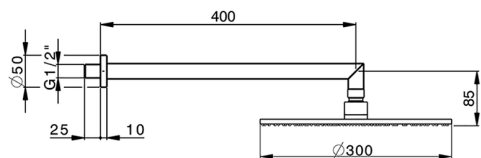

Brazo ducha con rociador WELLNESS_DS013620

MODELO **DS013620**

Brazo ducha con rociador, rociador redondo Ø 300 mm es. 8 mm de LATÓN, brazo ducha L. 400 mm

ACABADOS DISPONIBLES

- **21** 21 Cromo
- **2B** 2B Niquel Brillo
- **2F** 2F Niquel Cepillado
- **2P** 2P Oro Rosa
- **2Q** 2Q Black Titanium
- **40** 40 Negro Mate
- **4Q** 4Q Blanco Mate