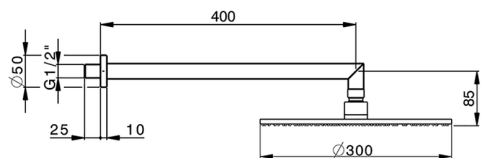

Brazo ducha con rociador WELLNESS_DS013620

MODELO **DS013620**

Brazo ducha con rociador, rociador redondo Ø 300 mm es. 8 mm de LATÓN, brazo ducha L. 400 mm

ACABADOS DISPONIBLES

-  **21** 21 Cromo
-  **2B** 2B Niquel Brillo
-  **2F** 2F Niquel Cepillado
-  **2P** 2P Oro Rosa
-  **2Q** 2Q Black Titanium
-  **40** 40 Negro Mate
-  **4Q** 4Q Blanco Mate