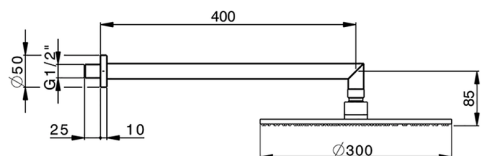

Brazo ducha con rociador WELLNESS_DS013620

MODELO **DS013620**

Brazo ducha con rociador, rociador redondo Ø 300 mm es. 8 mm de LATÓN, brazo ducha L. 400 mm

ACABADOS DISPONIBLES

-  **21** 21 Cromo
-  **2B** 2B Niquel Brillo
-  **2F** 2F Niquel Cepillado
-  **2P** 2P Oro Rosa
-  **2Q** 2Q Black Titanium
-  **40** 40 Negro Mate
-  **4Q** 4Q Blanco Mate