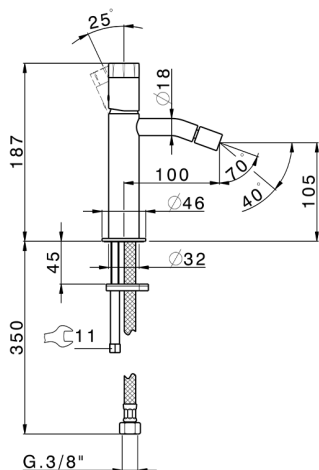

Bidé monomando MARBLE X32_X5000564

MODELO **X5000564**

Bidé monomando, sin desagüe automático, latiguillos acero G.3/8", con palanca de mármol, Inox AISI 316L

ACABADOS DISPONIBLES

5X 5X Acero Cepillado/Mármol Negro Marquina

CARACTERÍSTICAS

Recambio Cartucho **ZZ96550000**

Cartucho Monomando 25 mm

Bidé monomando MARBLE X32_X5000564

X5000564

<https://es.cisal.it/bide-monomando-marble-x32-x5000564>

2026-06-15