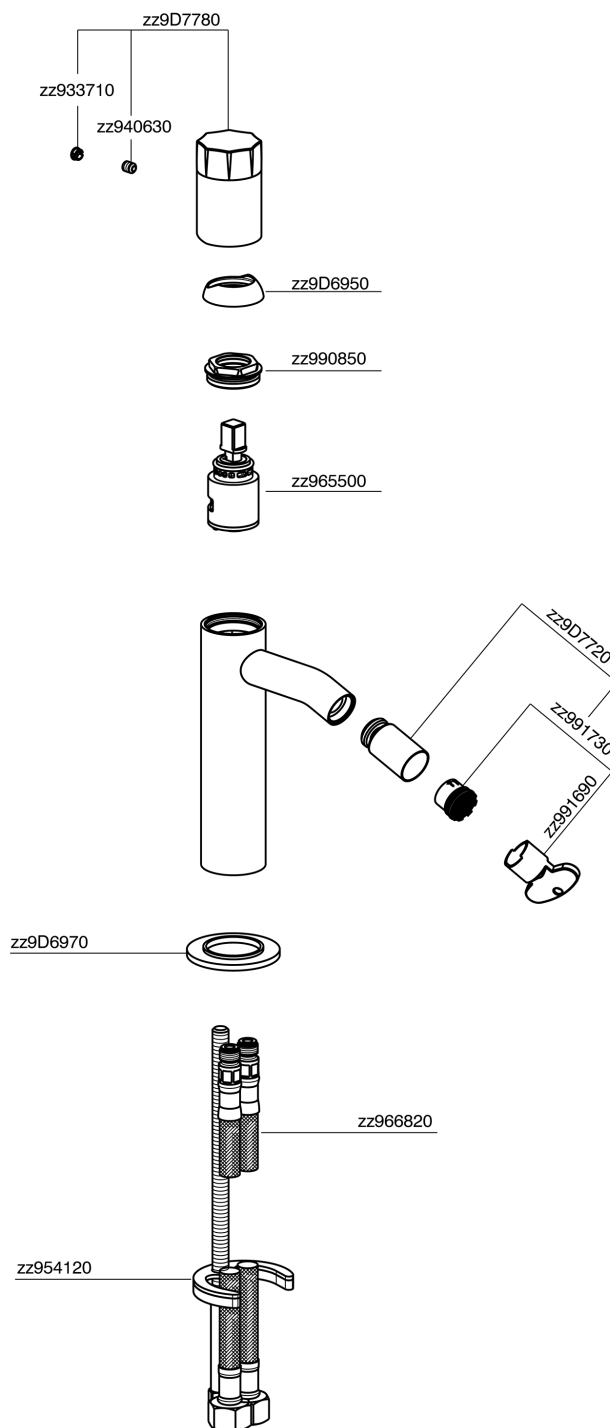

Bidé monomando MARBLE X32_X5000564

MODELO **X5000564**

Bidé monomando, sin desagüe automático, latiguillos acero G.3/8", con palanca de mármol, Inox AISI 316L

ACABADOS DISPONIBLES

5X 5X Acero Cepillado/Mármol Negro Marquina

CARACTERÍSTICAS

Recambio Cartucho **ZZ96550000**

Cartucho Monomando 25 mm

Bidé monomando MARBLE X32_X5000564

X5000564

<https://es.cisal.it/bide-monomando-marble-x32-x5000564>

2026-06-15