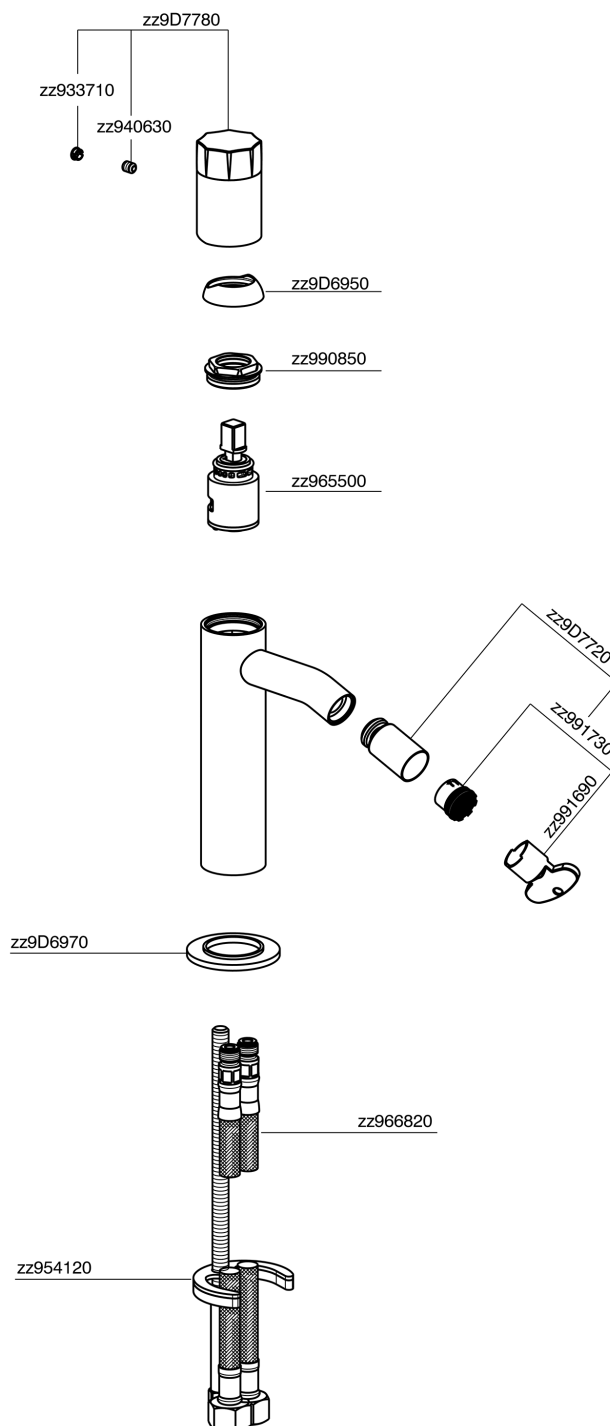

Bidé monomando MARBLE X32_X5000564

MODELO **X5000564**

Bidé monomando, sin desagüe automático, latiguillos acero G.3/8", con palanca de mármol, Inox AISI 316L

ACABADOS DISPONIBLES

5X 5X Acero Cepillado/Mármol Negro Marquina

CARACTERÍSTICAS

Recambio Cartucho **ZZ96550000**

Cartucho Monomando 25 mm

Bidé monomando MARBLE X32_X5000564

X5000564

<https://es.cisal.it/bide-monomando-marble-x32-x5000564>

2026-05-01