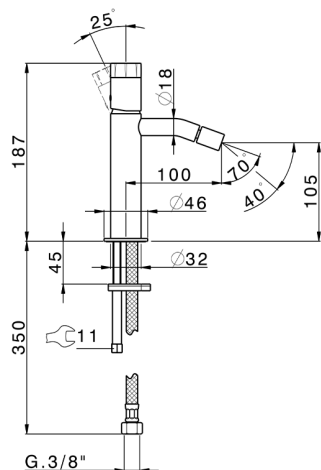

Bidé monomando MARBLE X32_X5000564

MODELO **X5000564**

Bidé monomando, sin desagüe automático, latiguillos acero G.3/8", con palanca de mármol, Inox AISI 316L

ACABADOS DISPONIBLES

5X 5X Acero Cepillado/Mármol Negro Marquina

CARACTERÍSTICAS

Recambio Cartucho **ZZ96550000**

Cartucho Monomando 25 mm

Bidé monomando MARBLE X32_X5000564

X5000564

<https://es.cisal.it/bide-monomando-marble-x32-x5000564>

2026-05-01