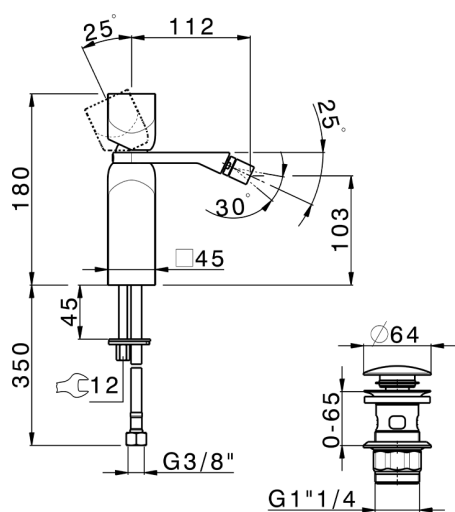

Bidé monomando HI-RISE_RI000554

MODELO **RI000554**

Bidé monomando, con desagüe automático
1"1/4, latiguillos acero G.3/8"

ACABADOS DISPONIBLES

-  **21** 21 Cromo
-  **24** 24 Oro
-  **2F** 2F Niquel Cepillado
-  **2W** 2W Oro Cepillado
-  **40** 40 Negro Mate
-  **4Q** 4Q Blanco Mate
-  **5G** 5G Oro Rosa
-  **6V** 6V Blanco Mate/Niquel Cepillado
-  **6X** 6X Blanco Mate/Oro Cepillado
-  **7W** 7W Negro Mate/Oro Cepillado

CARACTERÍSTICAS

Recambio Cartucho **ZZ96550000**

Cartucho Monomando 25 mm

2026-06-17